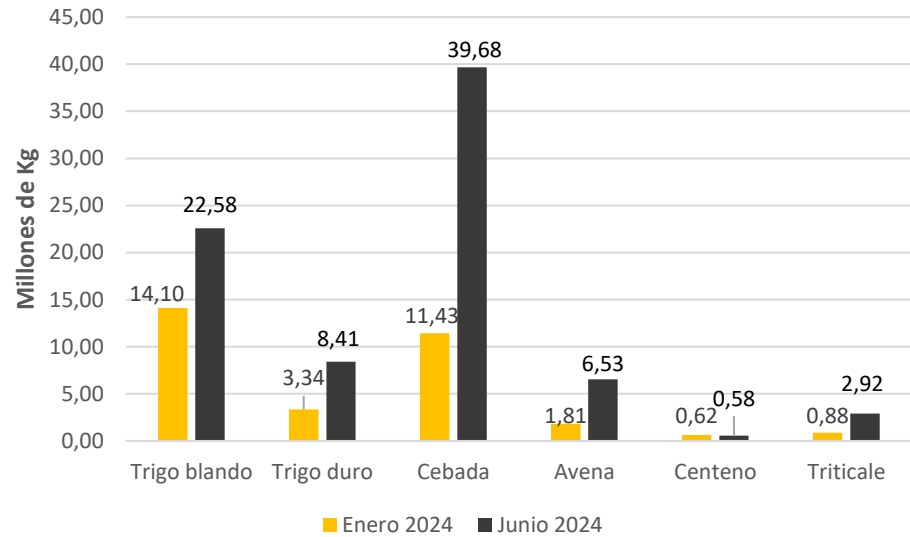

EXISTENCIA DE SEMILLA 2024