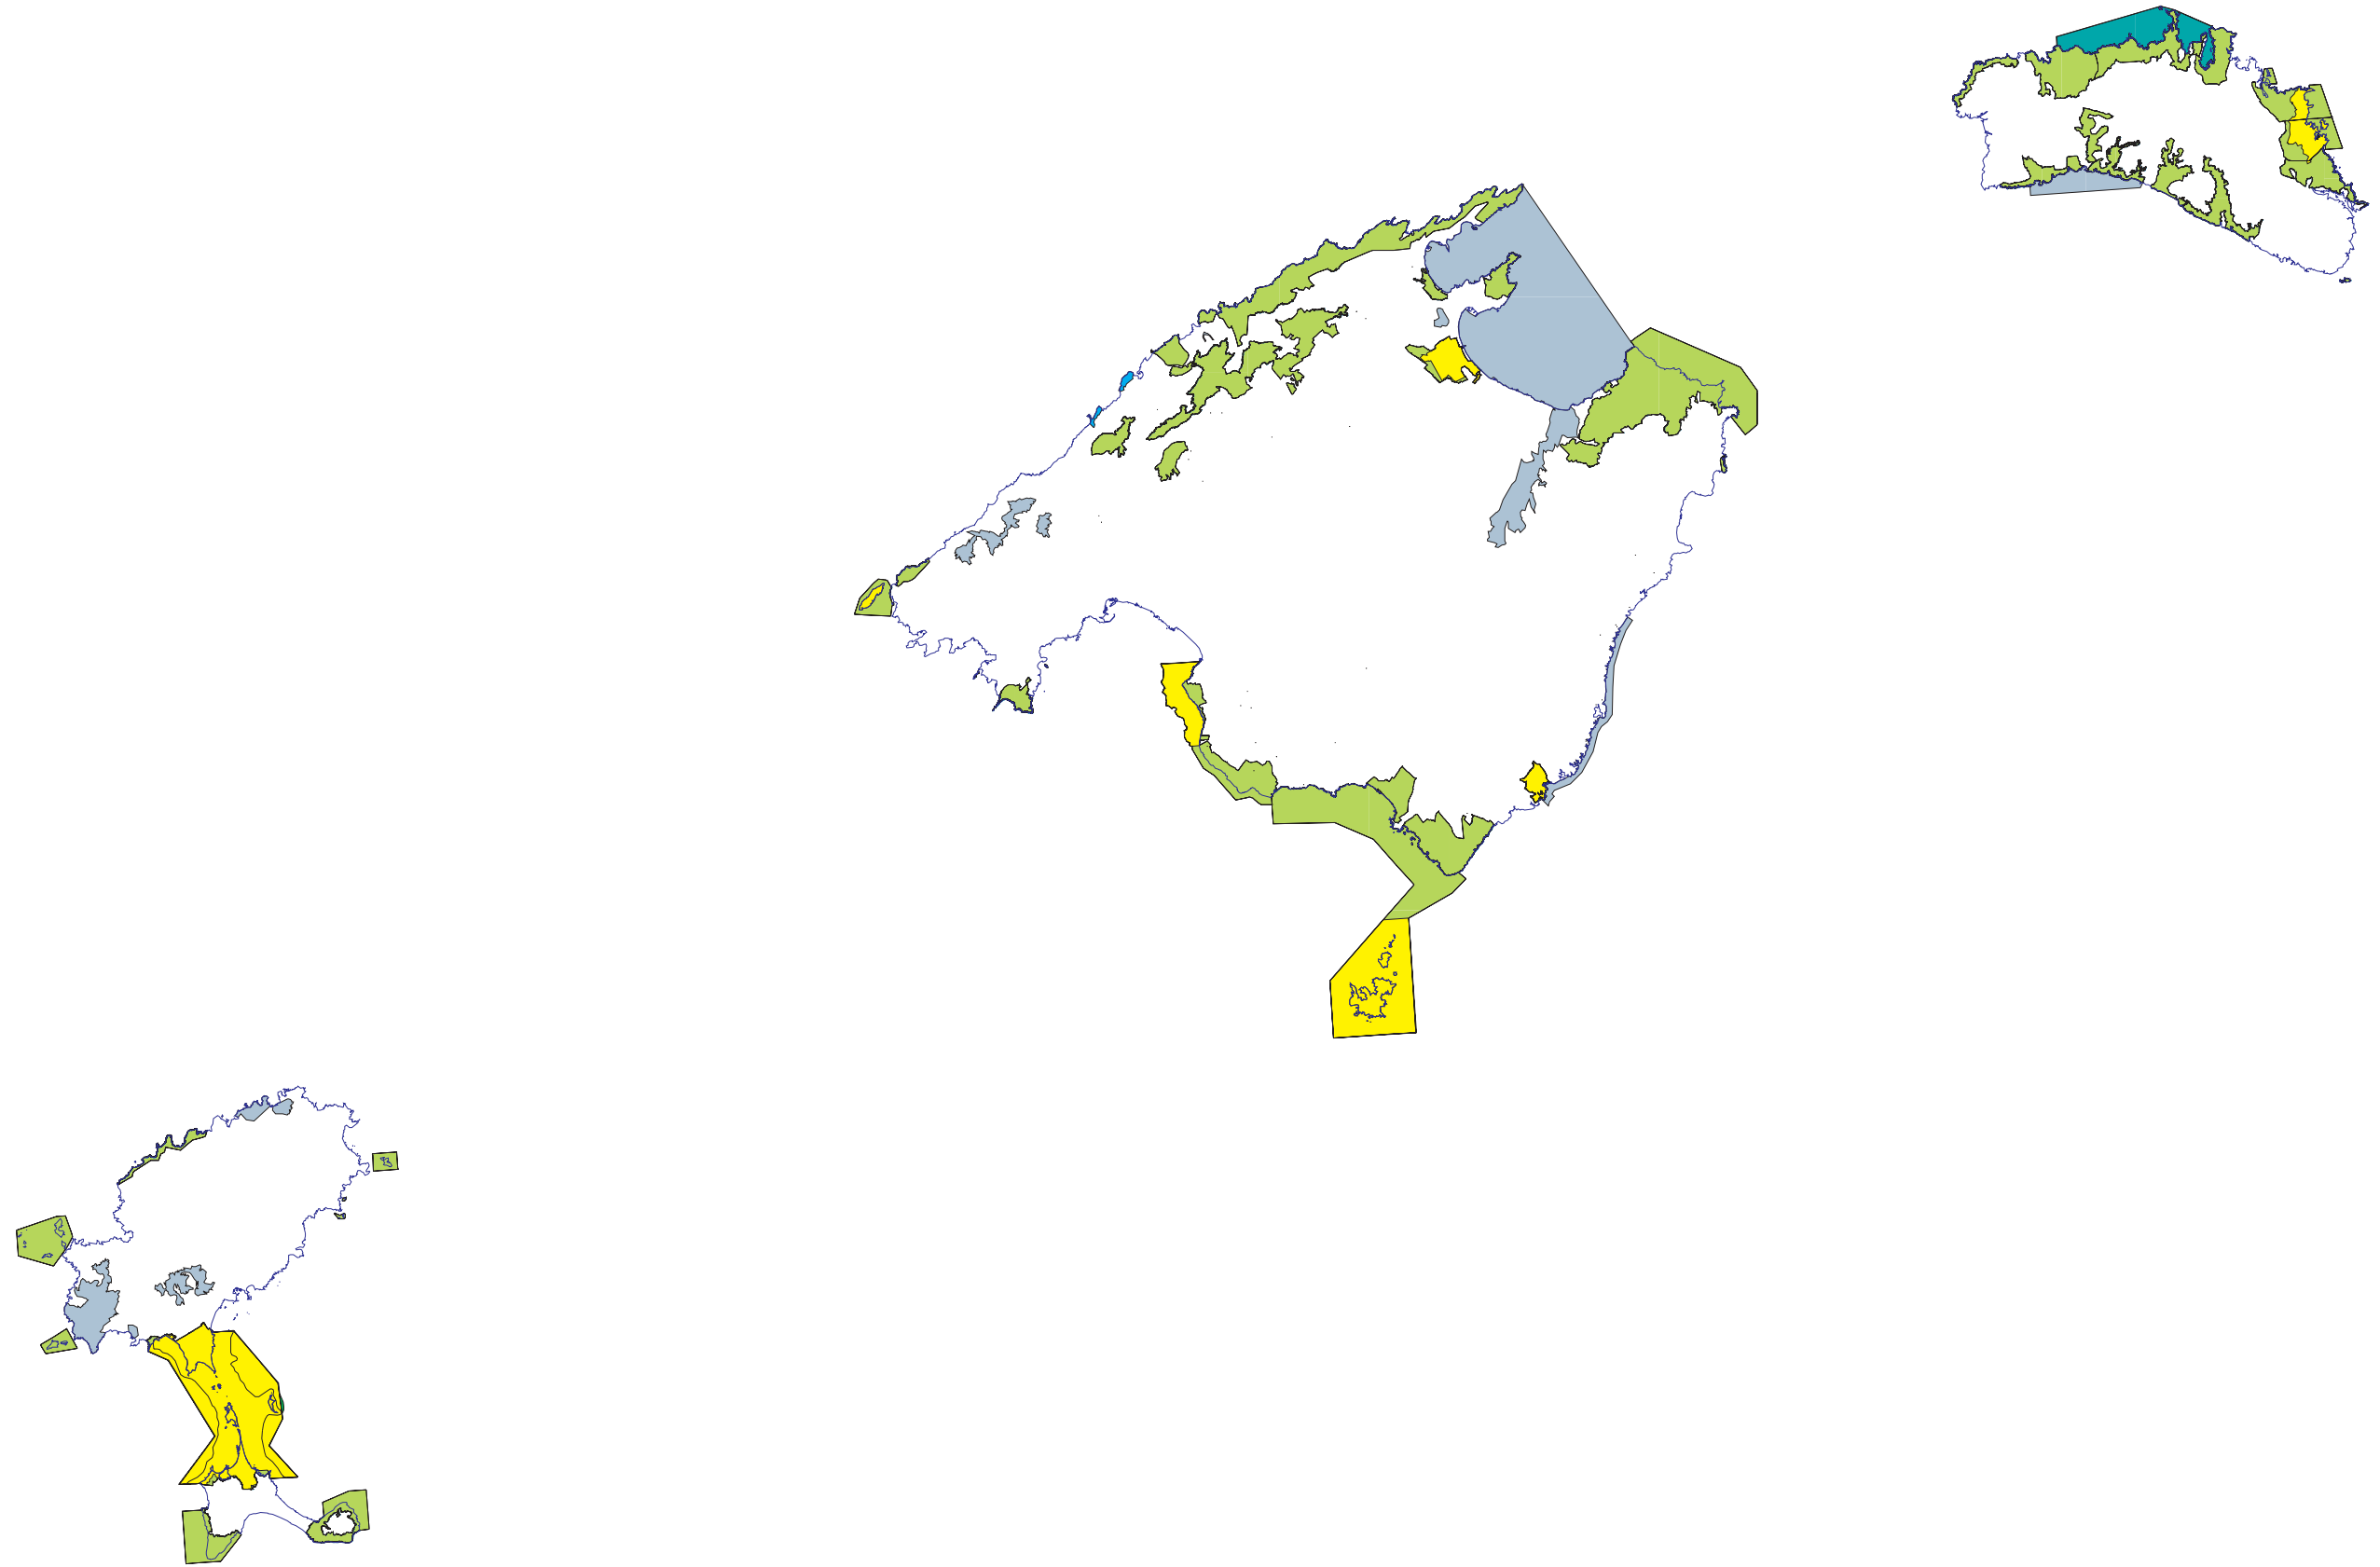

ZONAS DE PROTECCIÓN AMBIENTAL

- LIC
- ZEPA
- ENP
- LIC-ENP
- LIC-ZEPA
- ZEPA-ENP
- LIC-ZEPA-ENP

Proyección UTM
 Huso 30
 Elipsoide Internacional.

PROGRAMA DE VIGILANCIA AMBIENTAL

ZONAS DE PROTECCIÓN AMBIENTAL
 Islas Baleares

FECHA:
 Noviembre 2001

PLANO
 15

ESCALA:
 1:800000

HOJA
 13