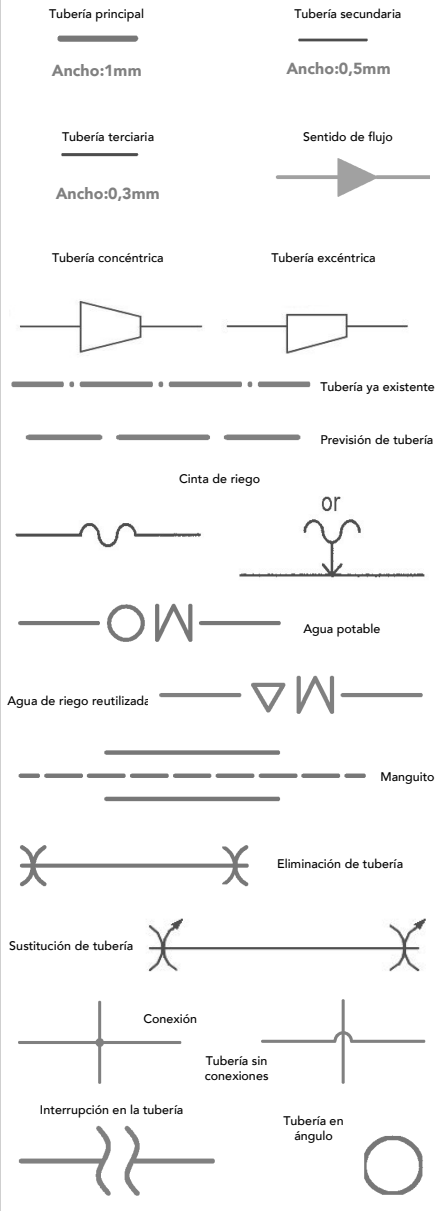

SÍMBOLOS GRÁFICOS PARA SISTEMAS DE RIEGO A PRESIÓN

ISO 15081:2005 Agricultural irrigation equipment
Graphical symbols for pressurized irrigation systems

CONDUCCIONES Y TUBERÍAS

VÁLVULAS

CONEXIONES Y JUNTAS

APLICACIÓN DE AGUA

MÁQUINAS DE RIEGO

FILTROS

FERTIRRIGACIÓN

DISPOSITIVOS DE MEDIDA

BOMBAS