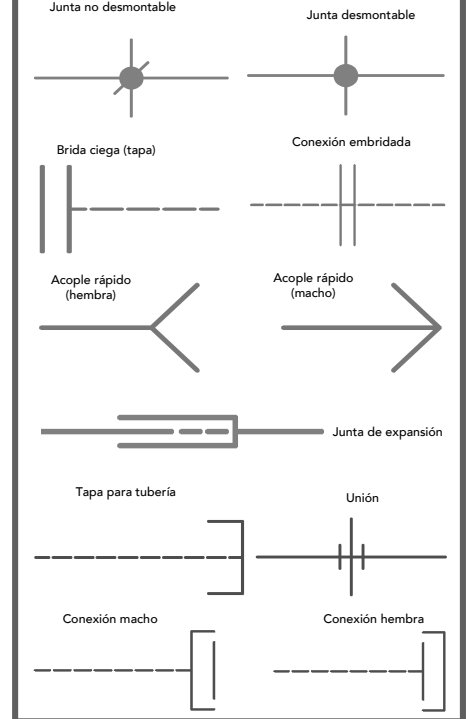

SÍMBOLOS GRÁFICOS PARA SISTEMAS DE RIEGO A PRESIÓN

ISO 15081:2005 Agricultural irrigation equipment
Graphical symbols for pressurized irrigation systems

CONDUCCIONES Y TUBERÍAS

VÁLVULAS

CONEXIONES Y JUNTAS

APLICACIÓN DE AGUA

MÁQUINAS DE RIEGO

FILTROS

FERTIRRIGACIÓN

DISPOSITIVOS DE MEDIDA

BOMBAS