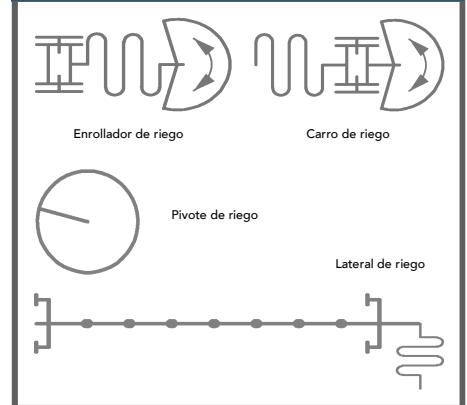

SÍMBOLOS GRÁFICOS PARA SISTEMAS DE RIEGO A PRESIÓN

ISO 15081:2005 Agricultural irrigation equipment
Graphical symbols for pressurized irrigation systems

CONDUCCIONES Y TUBERÍAS

VÁLVULAS

CONEXIONES Y JUNTAS

APLICACIÓN DE AGUA

MÁQUINAS DE RIEGO

FILTROS

FERTIRRIGACIÓN

DISPOSITIVOS DE MEDIDA

BOMBAS