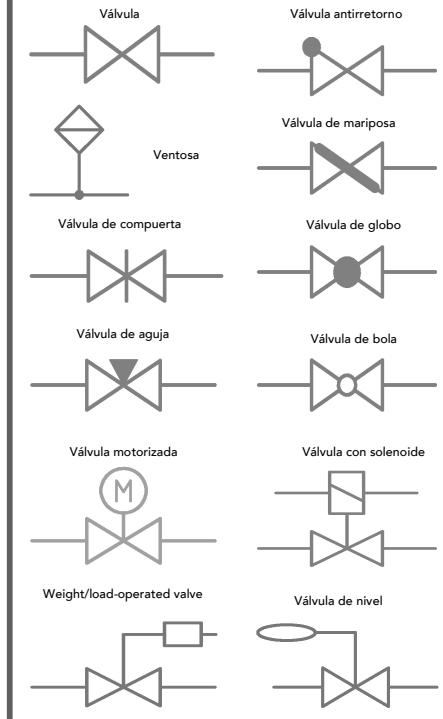

SÍMBOLOS GRÁFICOS PARA SISTEMAS DE RIEGO A PRESIÓN

ISO 15081:2005 Agricultural irrigation equipment
Graphical symbols for pressurized irrigation systems

CONDUCCIONES Y TUBERÍAS

VÁLVULAS

CONEXIONES Y JUNTAS

APLICACIÓN DE AGUA

MÁQUINAS DE RIEGO

FILTROS

FERTIRRIGACIÓN

DISPOSITIVOS DE MEDIDA

BOMBAS