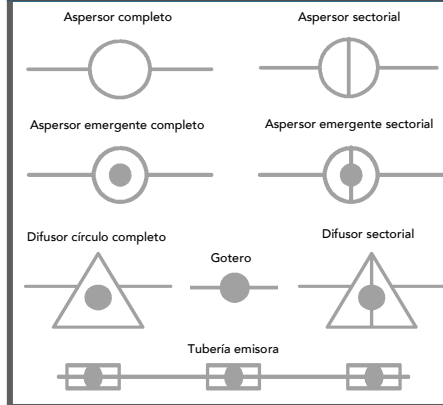

SÍMBOLOS GRÁFICOS PARA SISTEMAS DE RIEGO A PRESIÓN

ISO 15081:2005 Agricultural irrigation equipment
Graphical symbols for pressurized irrigation systems

CONDUCCIONES Y TUBERÍAS

VÁLVULAS

CONEXIONES Y JUNTAS

APLICACIÓN DE AGUA

MÁQUINAS DE RIEGO

FILTROS

FERTIRRIGACIÓN

DISPOSITIVOS DE MEDIDA

BOMBAS