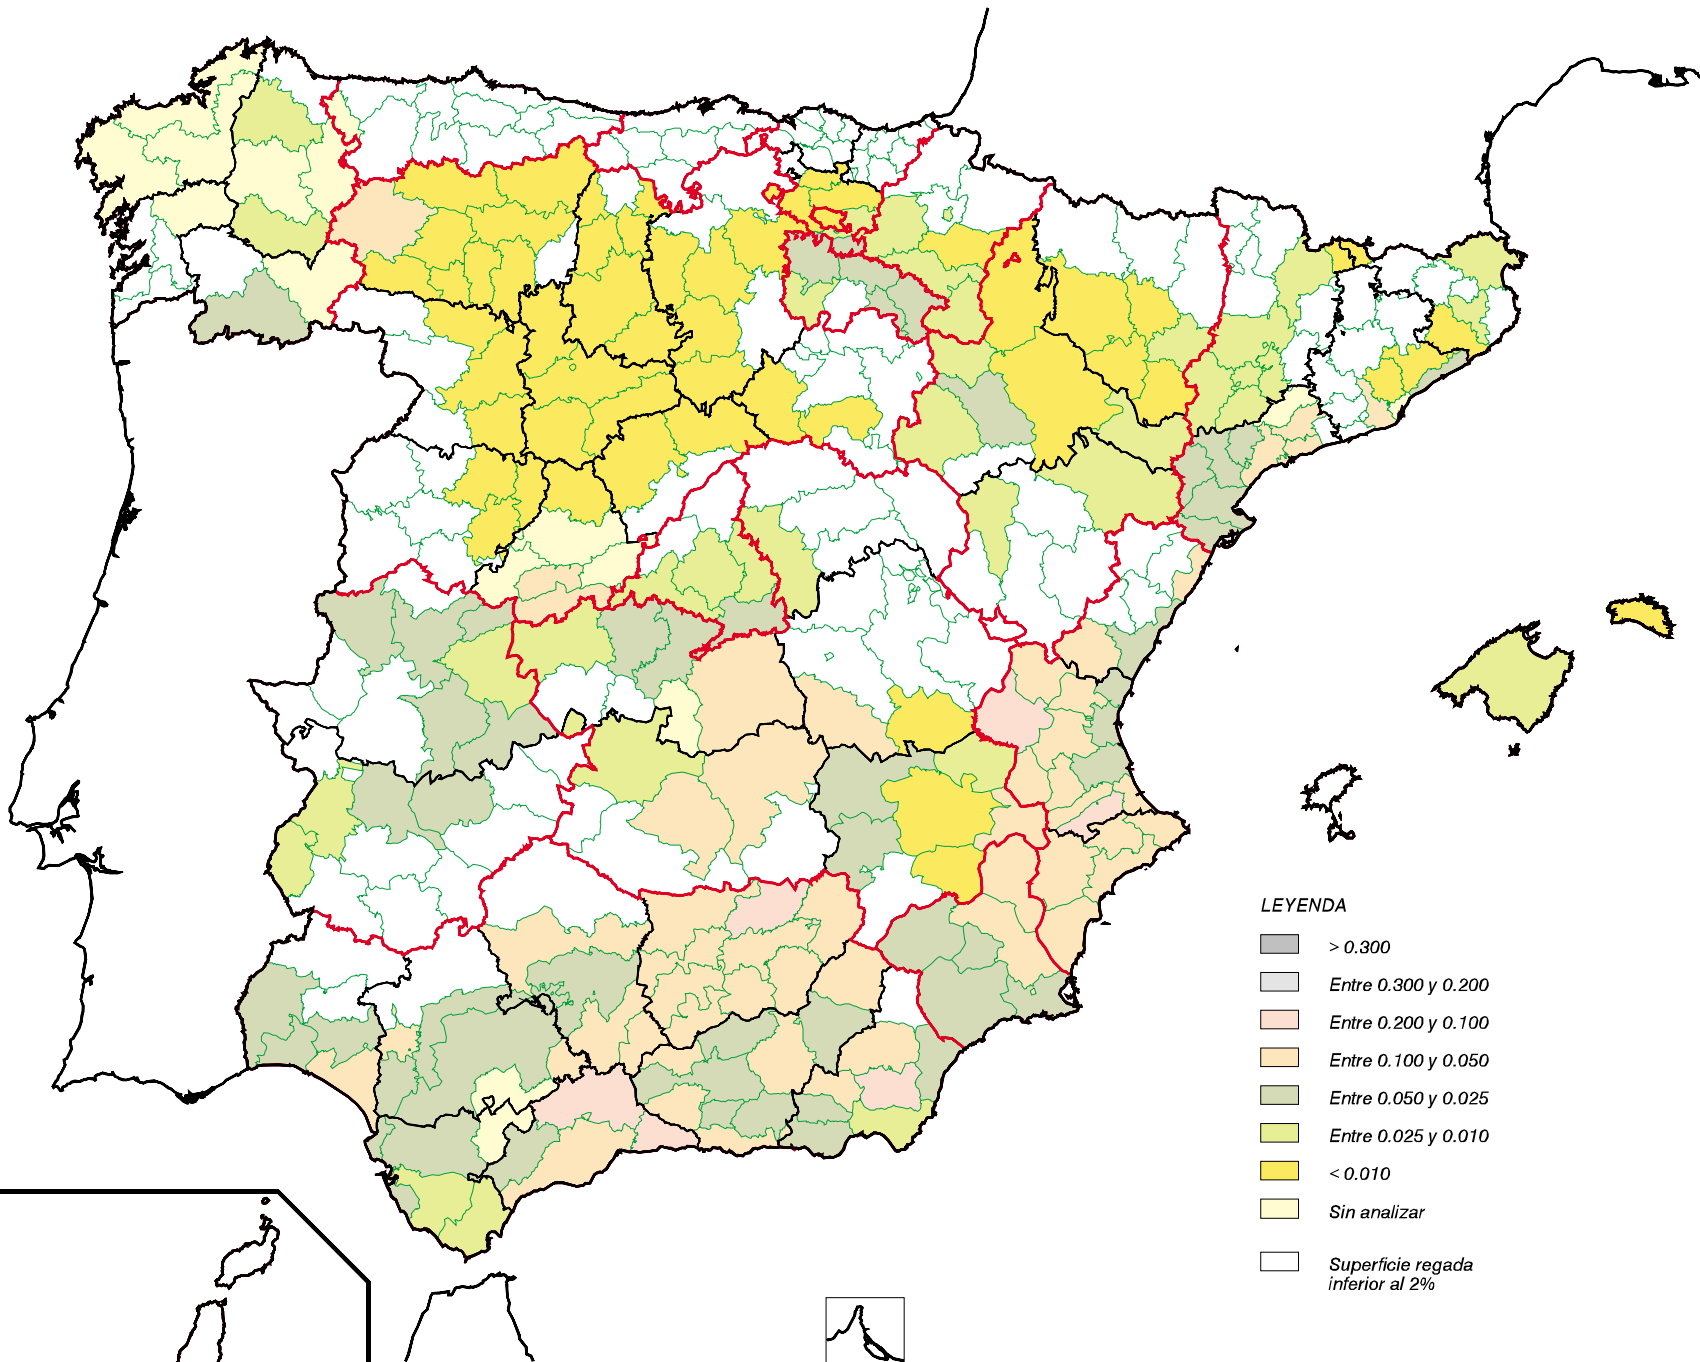

[volver página anterior](#)

LEYENDA

-  > 0.300
-  Entre 0.300 y 0.200
-  Entre 0.200 y 0.100
-  Entre 0.100 y 0.050
-  Entre 0.050 y 0.025
-  Entre 0.025 y 0.010
-  < 0.010
-  Sin analizar
-  Superficie regada inferior al 2%