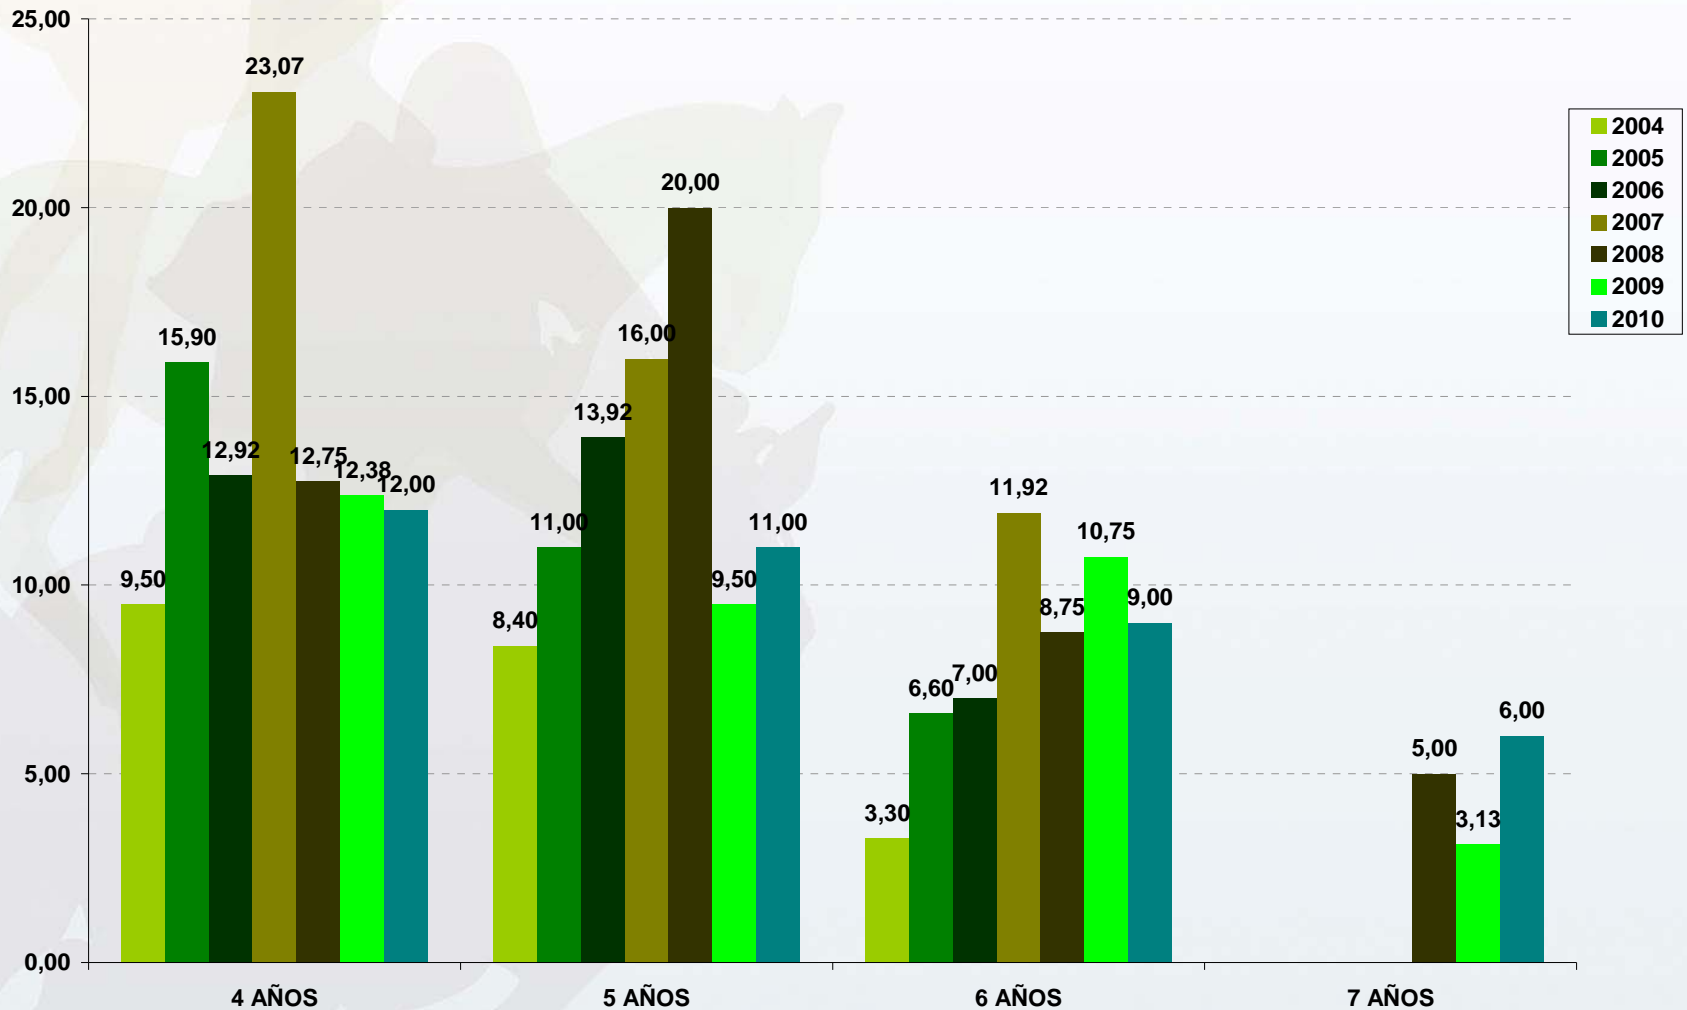

PSCJ 2004-2010

Número de caballos participantes por edades en la disciplina de SALTO

Número de caballos participantes por edades en la disciplina de CCE

Número de participaciones por edades en la disciplina de DOMA

Número de participaciones por edades en la disciplina de SALTO

Número de participaciones por edades en la disciplina de CCE

PSCJ 2004-2010

Participaciones medias por prueba y edades en la disciplina de DOMA

PSCJ 2004-2010

Participaciones medias por prueba y edades en la disciplina de SALTO

PSCJ 2004-2010

Participaciones medias por prueba y edades en la disciplina de CCE

Promedio de participación

Relación entre la raza predominante y otras razas en la disciplina de DOMA