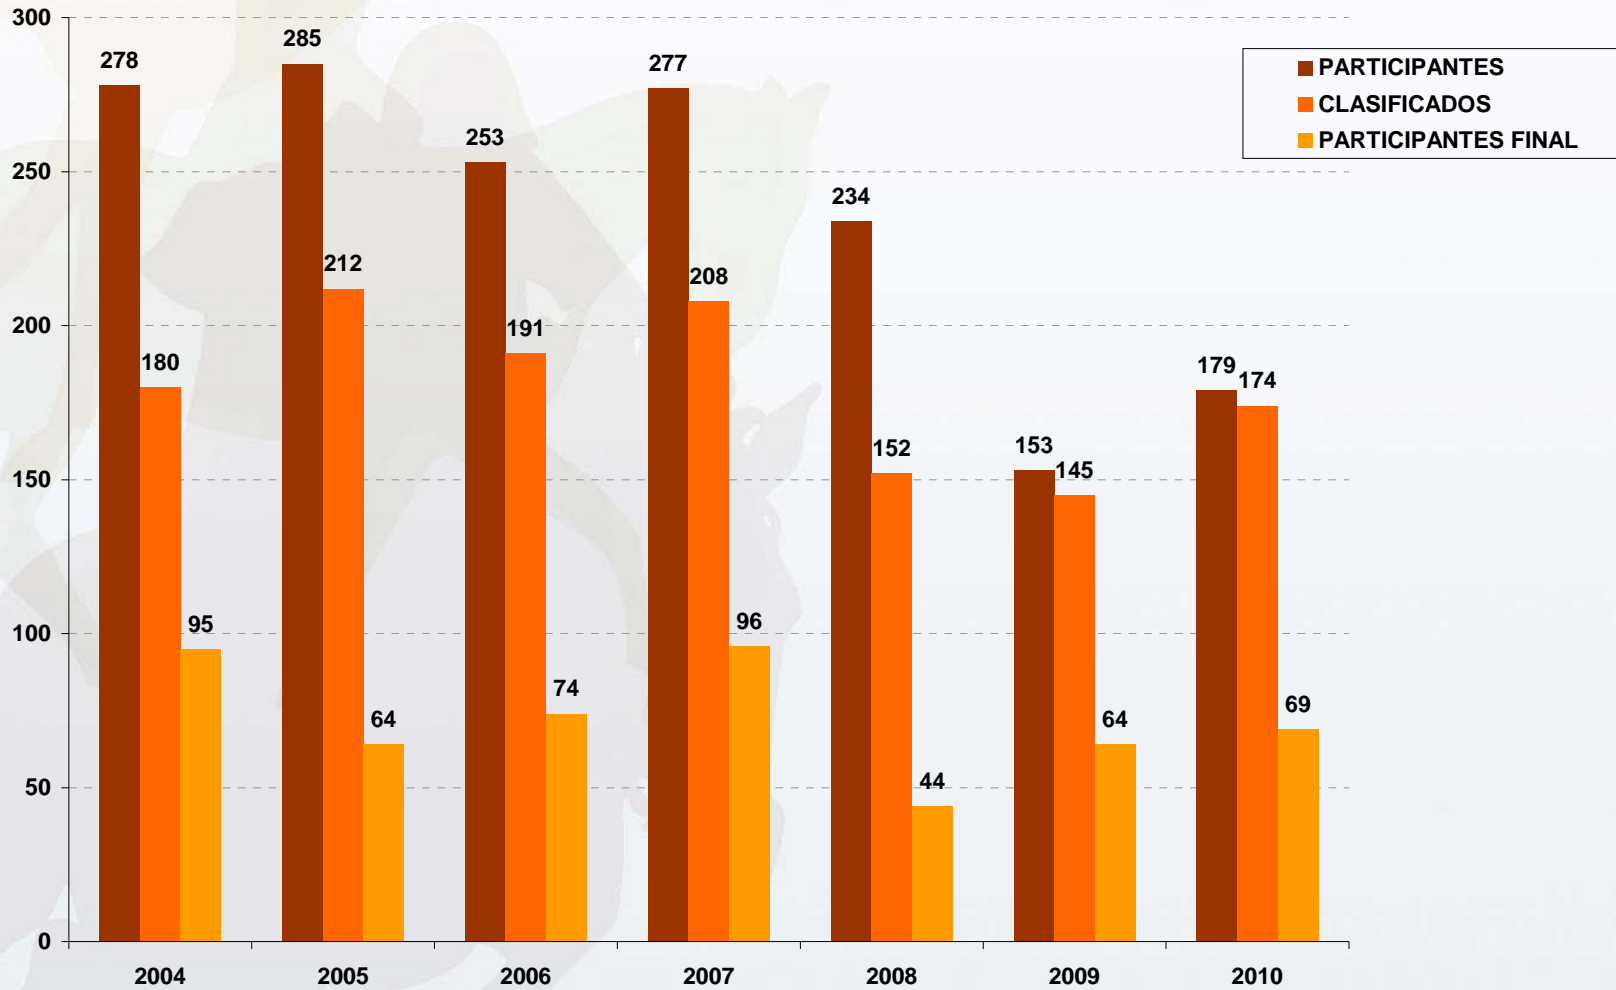

Nº Participantes-Clasificados-Participantes Final DOMA