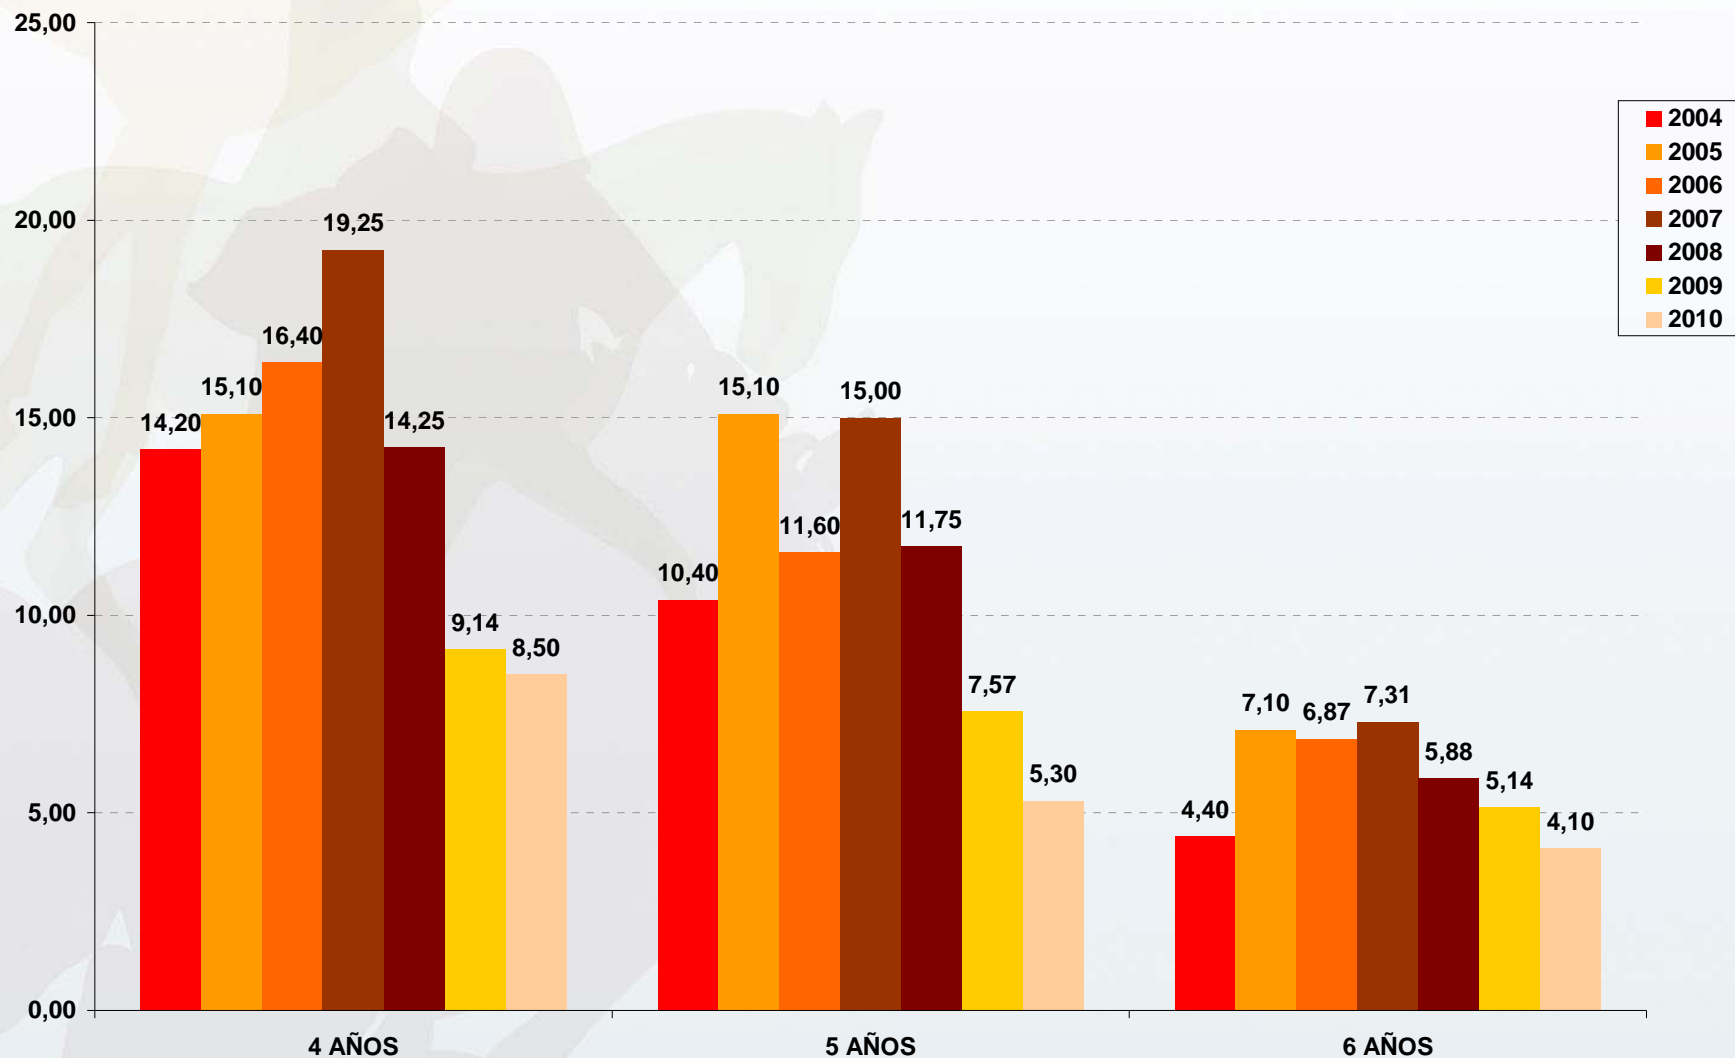

PSCJ 2004-2010

Número de caballos participantes por edades en la disciplina de SALTO

Número de caballos participantes por edades en la disciplina de CCE

Número de participaciones por edades en la disciplina de DOMA

Número de participaciones por edades en la disciplina de SALTO

Número de participaciones por edades en la disciplina de CCE

PSCJ 2004-2010

Participaciones medias por prueba y edades en la disciplina de DOMA

PSCJ 2004-2010

Participaciones medias por prueba y edades en la disciplina de SALTO

PSCJ 2004-2010

Participaciones medias por prueba y edades en la disciplina de CCE

Promedio de participación

Relación entre la raza predominante y otras razas en la disciplina de DOMA