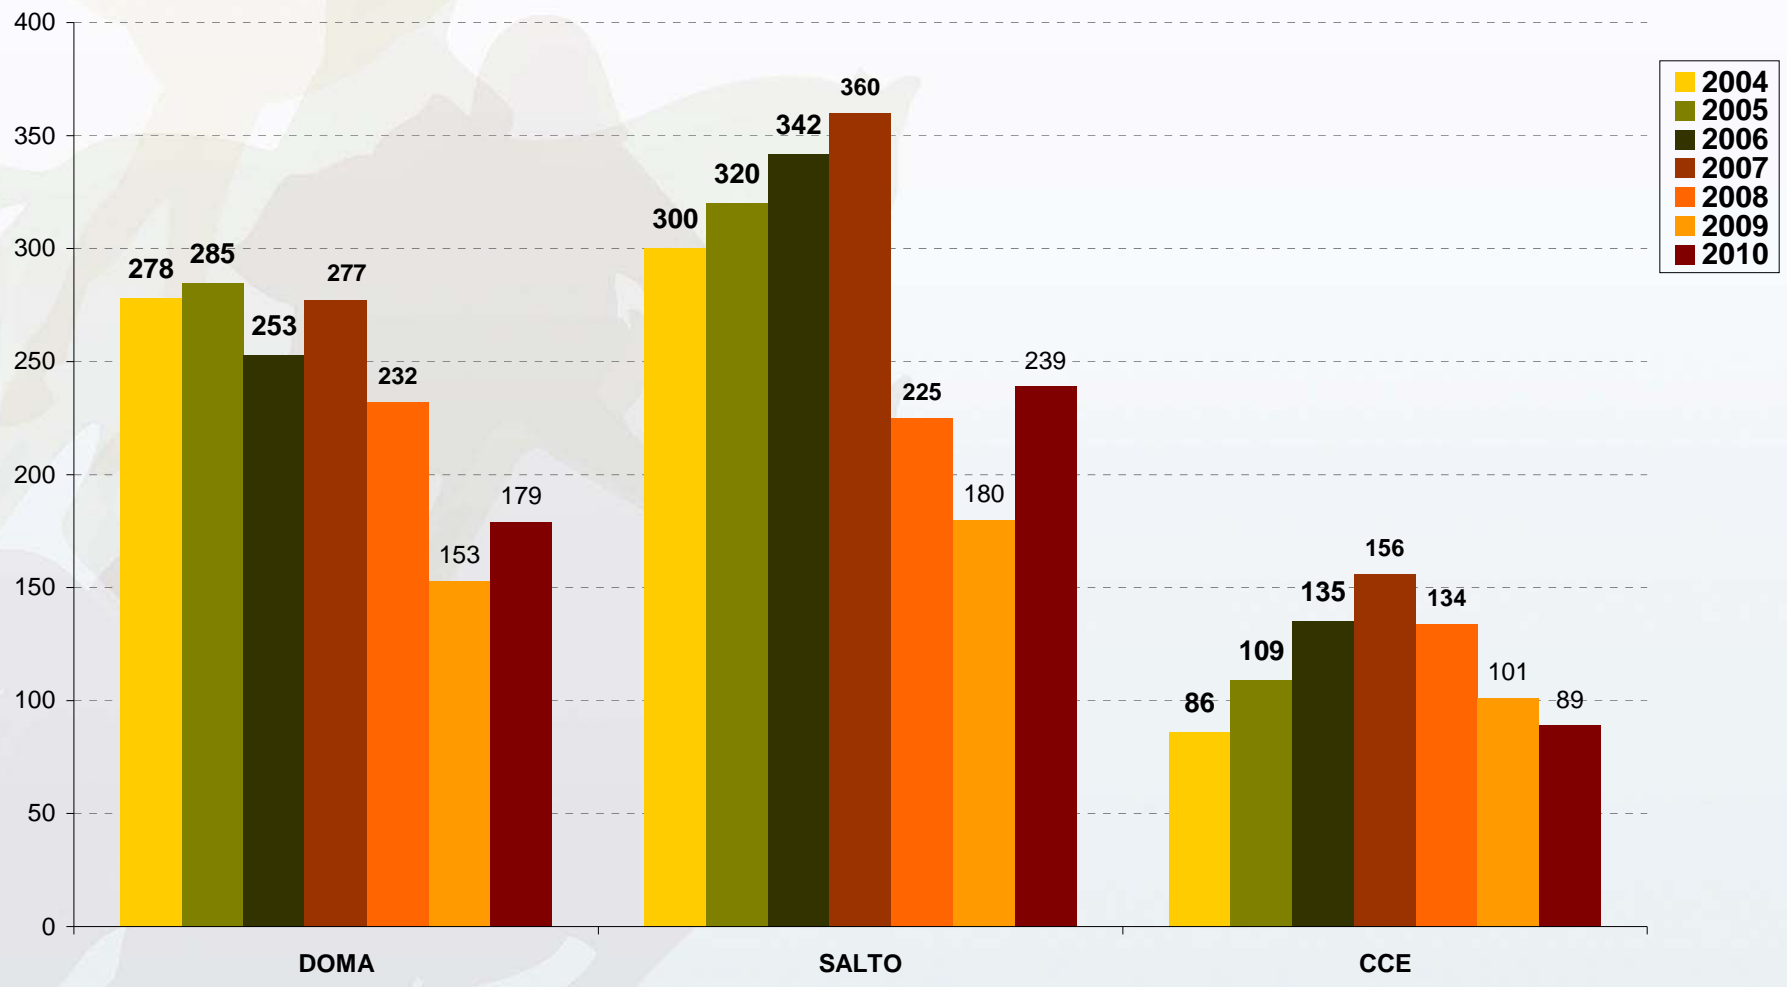

Pruebas de Selección de Caballos Jóvenes

Doma
Salto
CCE

2004-2010

Número de pruebas clasificatorias

PSCJ 2004-2010

Número de caballos participantes

Número de caballos participantes por edades en la disciplina de DOMA

PSCJ 2004-2010

Número de caballos participantes por edades en la disciplina de SALTO

Número de caballos participantes por edades en la disciplina de CCE

Número de participaciones por edades en la disciplina de DOMA

Número de participaciones por edades en la disciplina de SALTO

Número de participaciones por edades en la disciplina de CCE

PSCJ 2004-2010

Participaciones medias por prueba y edades en la disciplina de DOMA