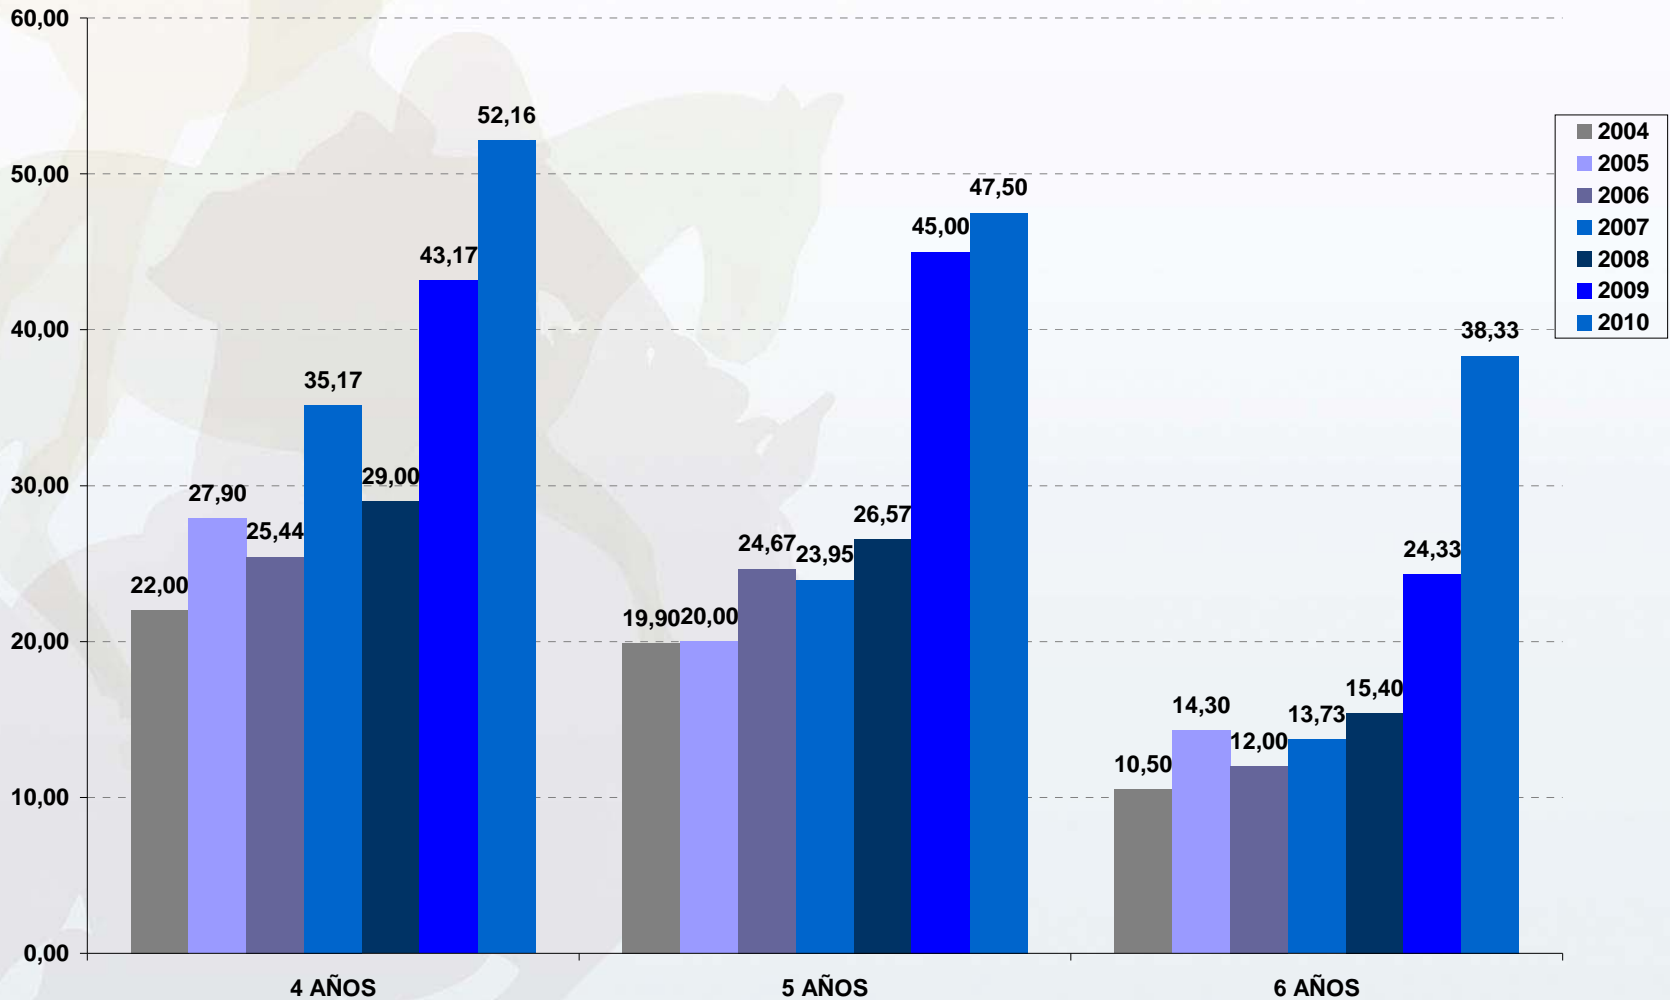

PSCJ 2004-2010

Número de caballos participantes por edades en la disciplina de SALTO

Número de caballos participantes por edades en la disciplina de CCE

Número de participaciones por edades en la disciplina de DOMA

Número de participaciones por edades en la disciplina de SALTO

Número de participaciones por edades en la disciplina de CCE

PSCJ 2004-2010

Participaciones medias por prueba y edades en la disciplina de DOMA

PSCJ 2004-2010

Participaciones medias por prueba y edades en la disciplina de SALTO

PSCJ 2004-2010

Participaciones medias por prueba y edades en la disciplina de CCE

Promedio de participación

Relación entre la raza predominante y otras razas en la disciplina de DOMA