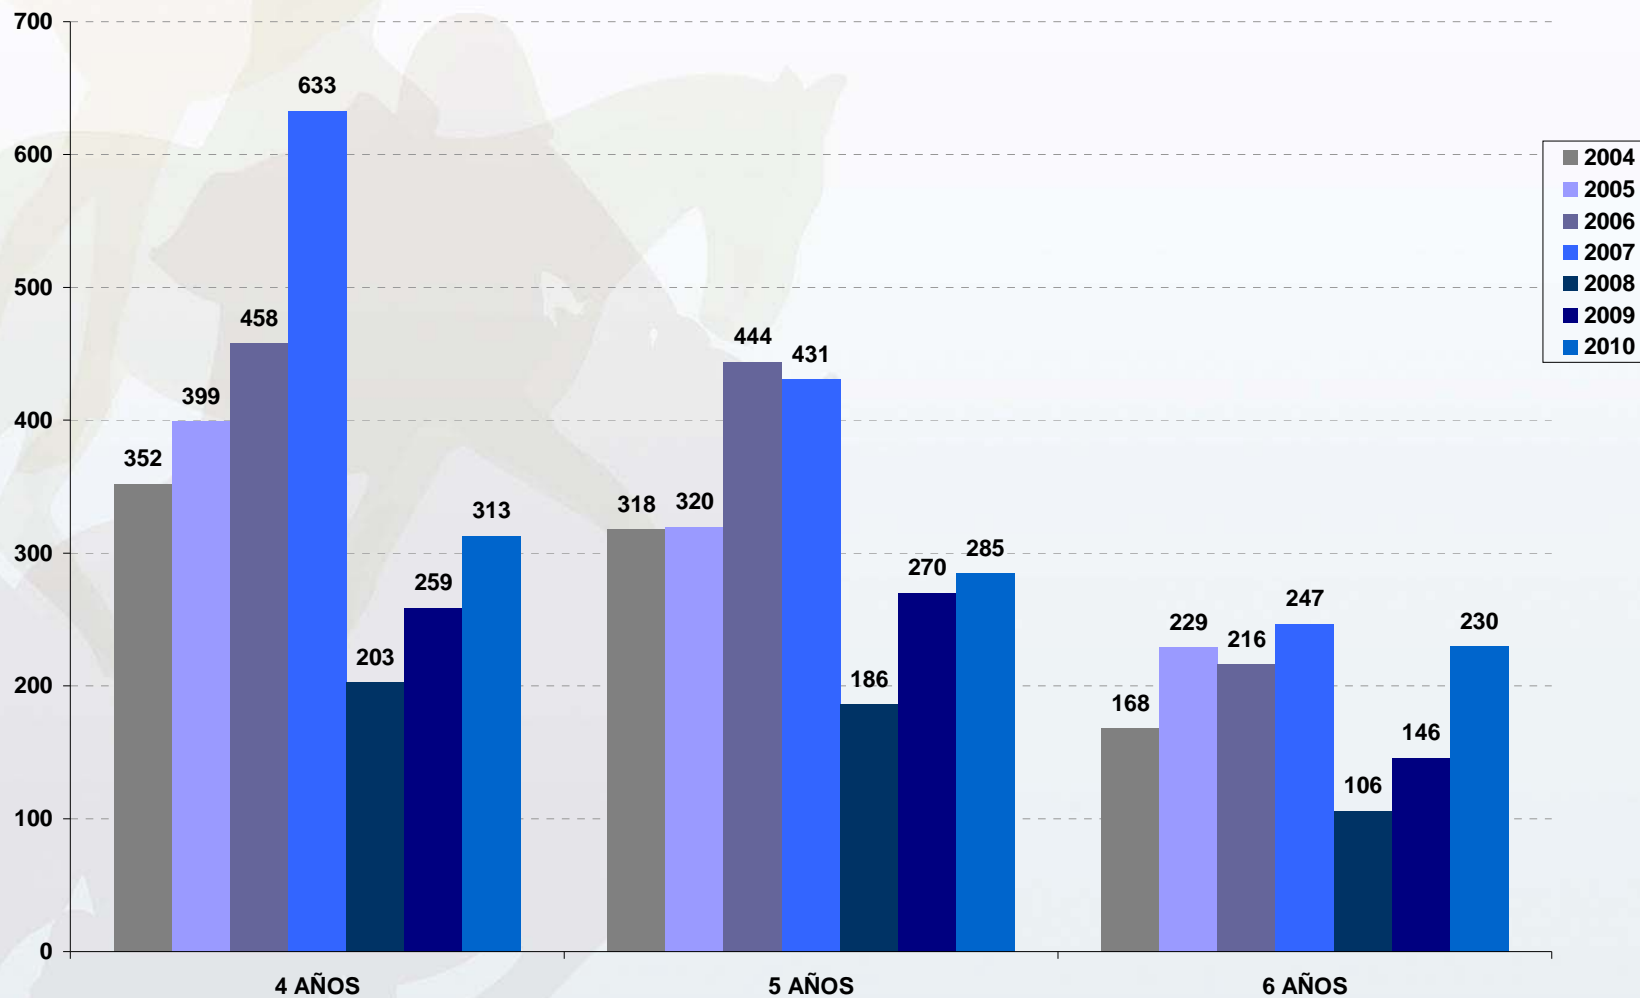

Pruebas de Selección de Caballos Jóvenes

Doma
Salto
CCE

2004-2010

Número de pruebas clasificatorias

PSCJ 2004-2010

Número de caballos participantes

Número de caballos participantes por edades en la disciplina de DOMA

PSCJ 2004-2010

Número de caballos participantes por edades en la disciplina de SALTO

Número de caballos participantes por edades en la disciplina de CCE

Número de participaciones por edades en la disciplina de DOMA

Número de participaciones por edades en la disciplina de SALTO

Número de participaciones por edades en la disciplina de CCE

PSCJ 2004-2010

Participaciones medias por prueba y edades en la disciplina de DOMA