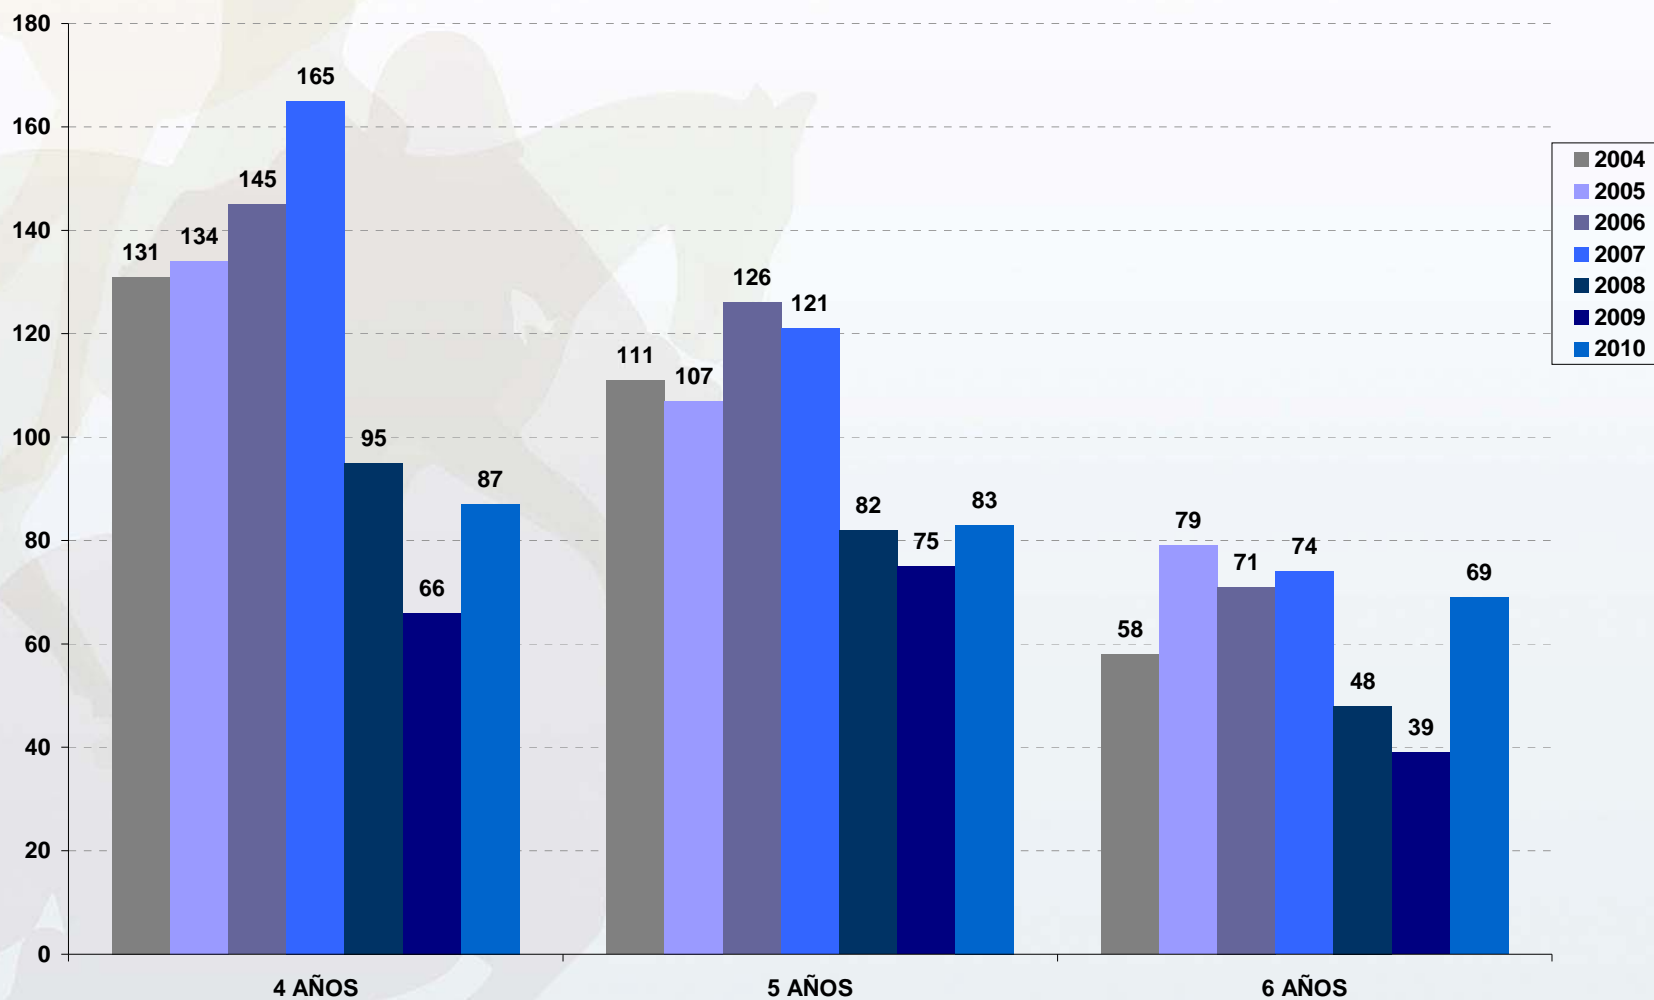

Pruebas de Selección de Caballos Jóvenes

Doma
Salto
CCE

2004-2010

Número de pruebas clasificatorias

PSCJ 2004-2010

Número de caballos participantes

Número de caballos participantes por edades en la disciplina de DOMA

PSCJ 2004-2010

Número de caballos participantes por edades en la disciplina de SALTO

Número de caballos participantes por edades en la disciplina de CCE

Número de participaciones por edades en la disciplina de DOMA

Número de participaciones por edades en la disciplina de SALTO

Número de participaciones por edades en la disciplina de CCE

PSCJ 2004-2010

Participaciones medias por prueba y edades en la disciplina de DOMA