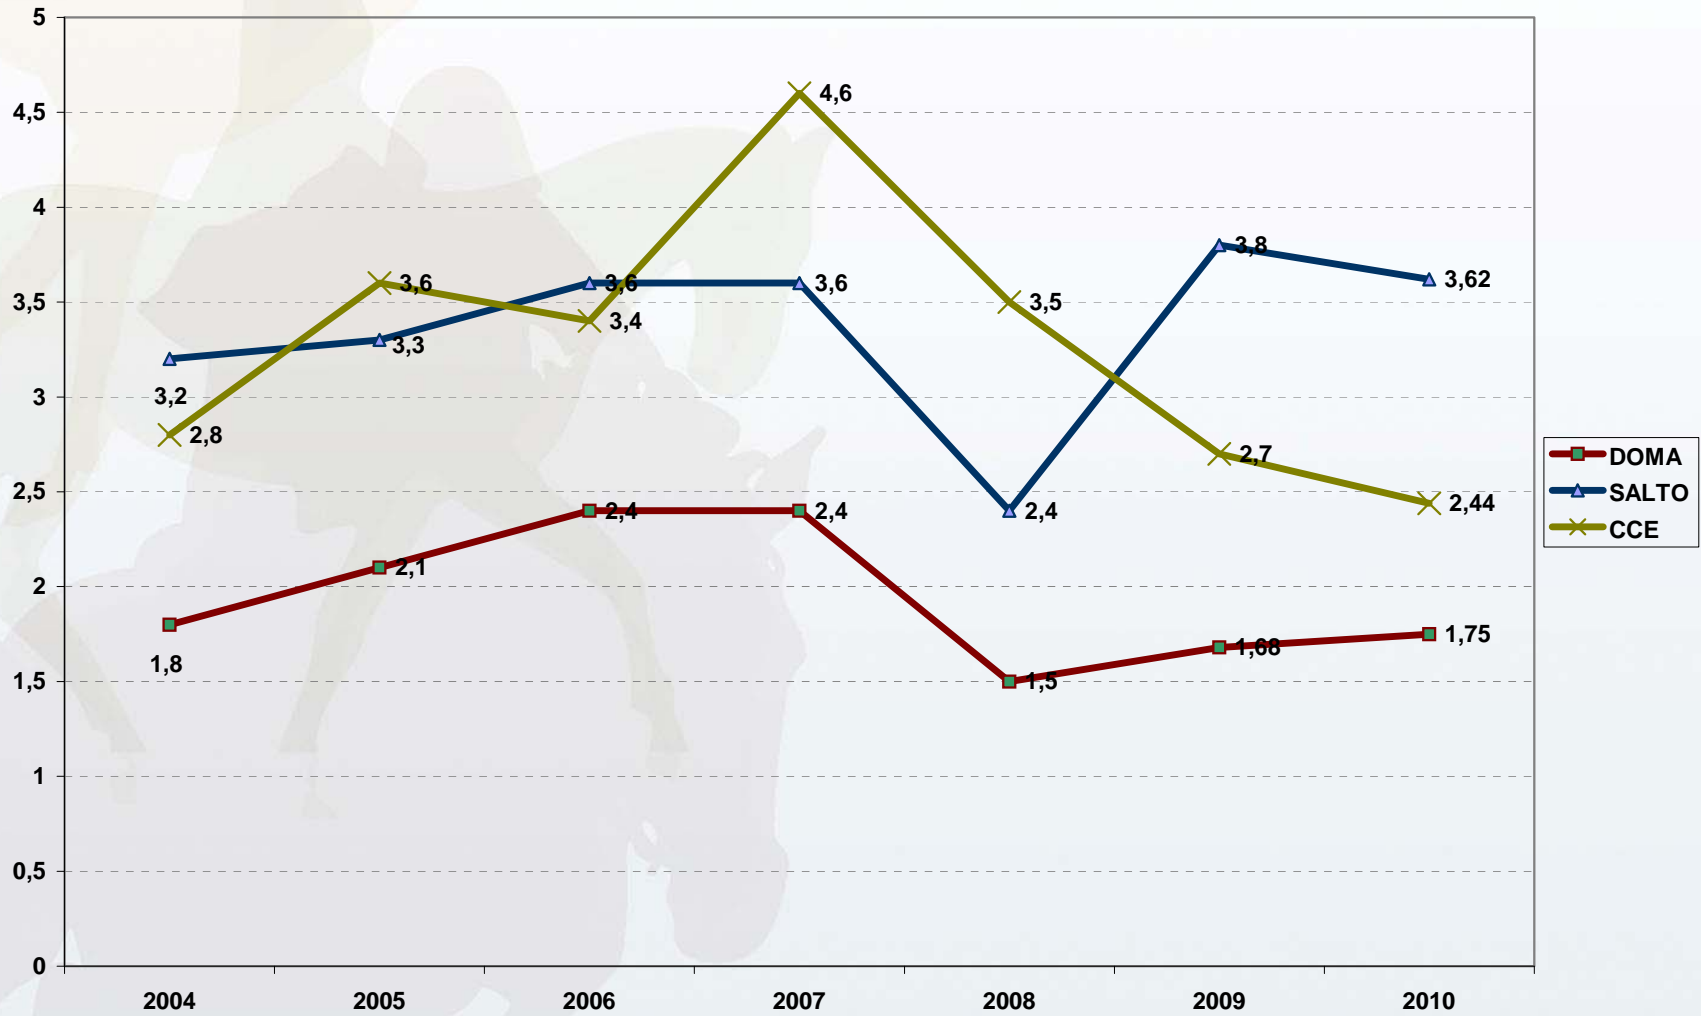

Número de participaciones por edades en la disciplina de SALTO

Número de participaciones por edades en la disciplina de CCE

PSCJ 2004-2010

Participaciones medias por prueba y edades en la disciplina de DOMA

PSCJ 2004-2010

Participaciones medias por prueba y edades en la disciplina de SALTO

PSCJ 2004-2010

Participaciones medias por prueba y edades en la disciplina de CCE

Promedio de participación

Relación entre la raza predominante y otras razas en la disciplina de DOMA