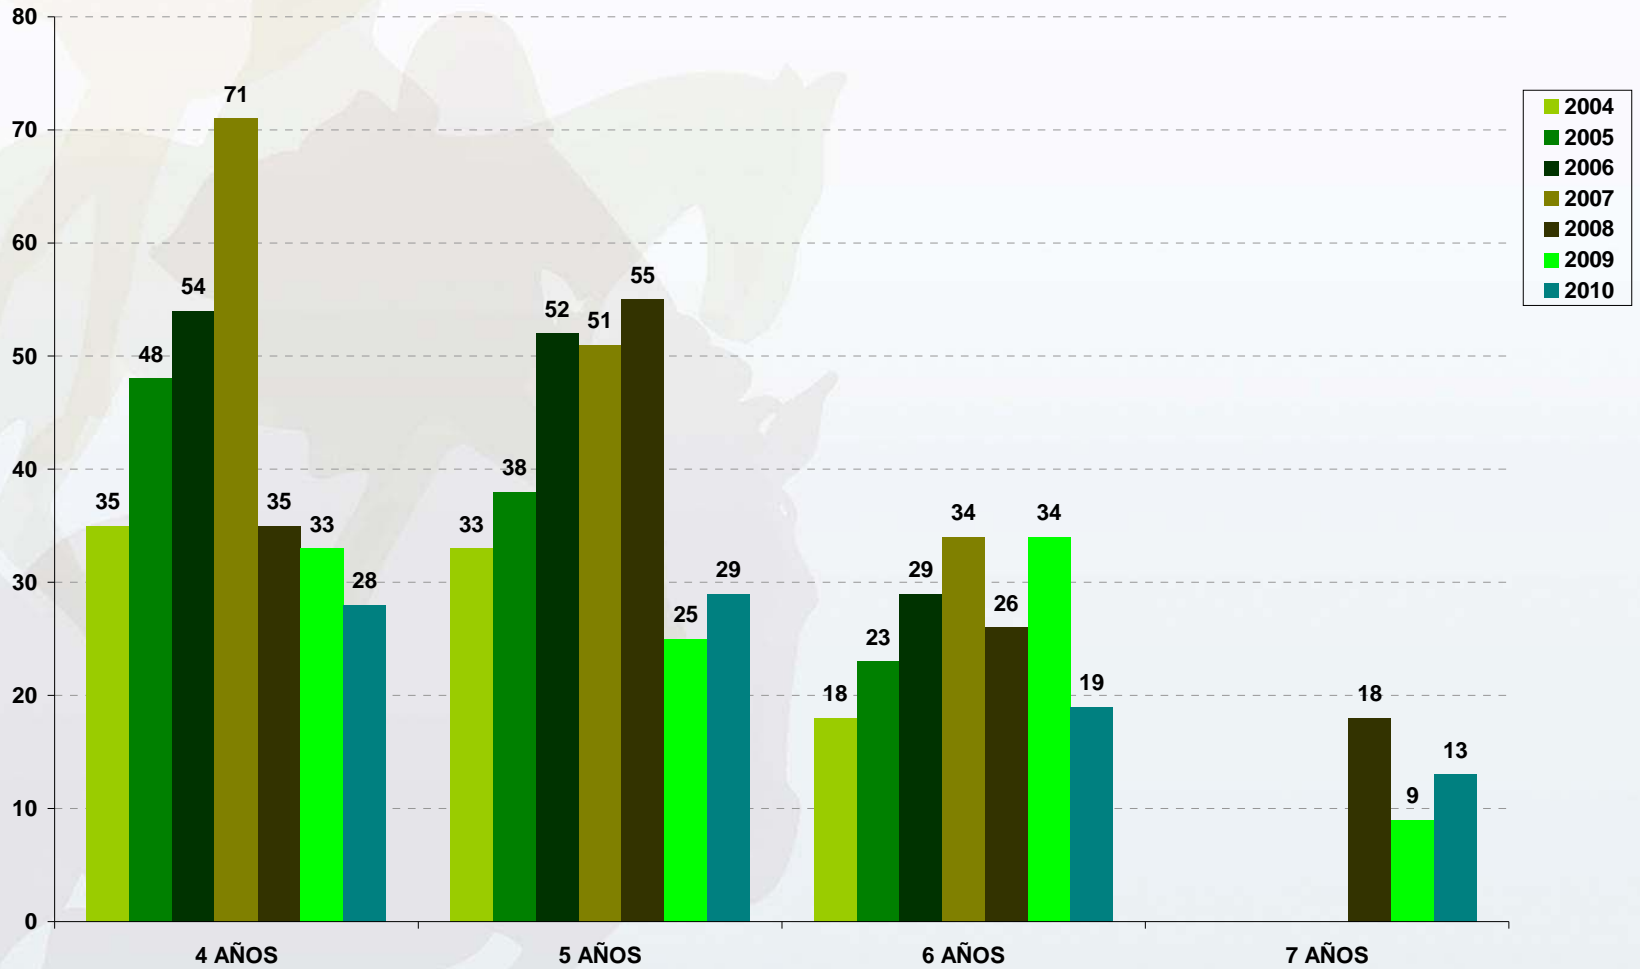

Pruebas de Selección de Caballos Jóvenes

Doma
Salto
CCE

2004-2010

Número de pruebas clasificatorias

PSCJ 2004-2010

Número de caballos participantes

Número de caballos participantes por edades en la disciplina de DOMA

PSCJ 2004-2010

Número de caballos participantes por edades en la disciplina de SALTO

Número de caballos participantes por edades en la disciplina de CCE

Número de participaciones por edades en la disciplina de DOMA

Número de participaciones por edades en la disciplina de SALTO

Número de participaciones por edades en la disciplina de CCE

PSCJ 2004-2010

Participaciones medias por prueba y edades en la disciplina de DOMA