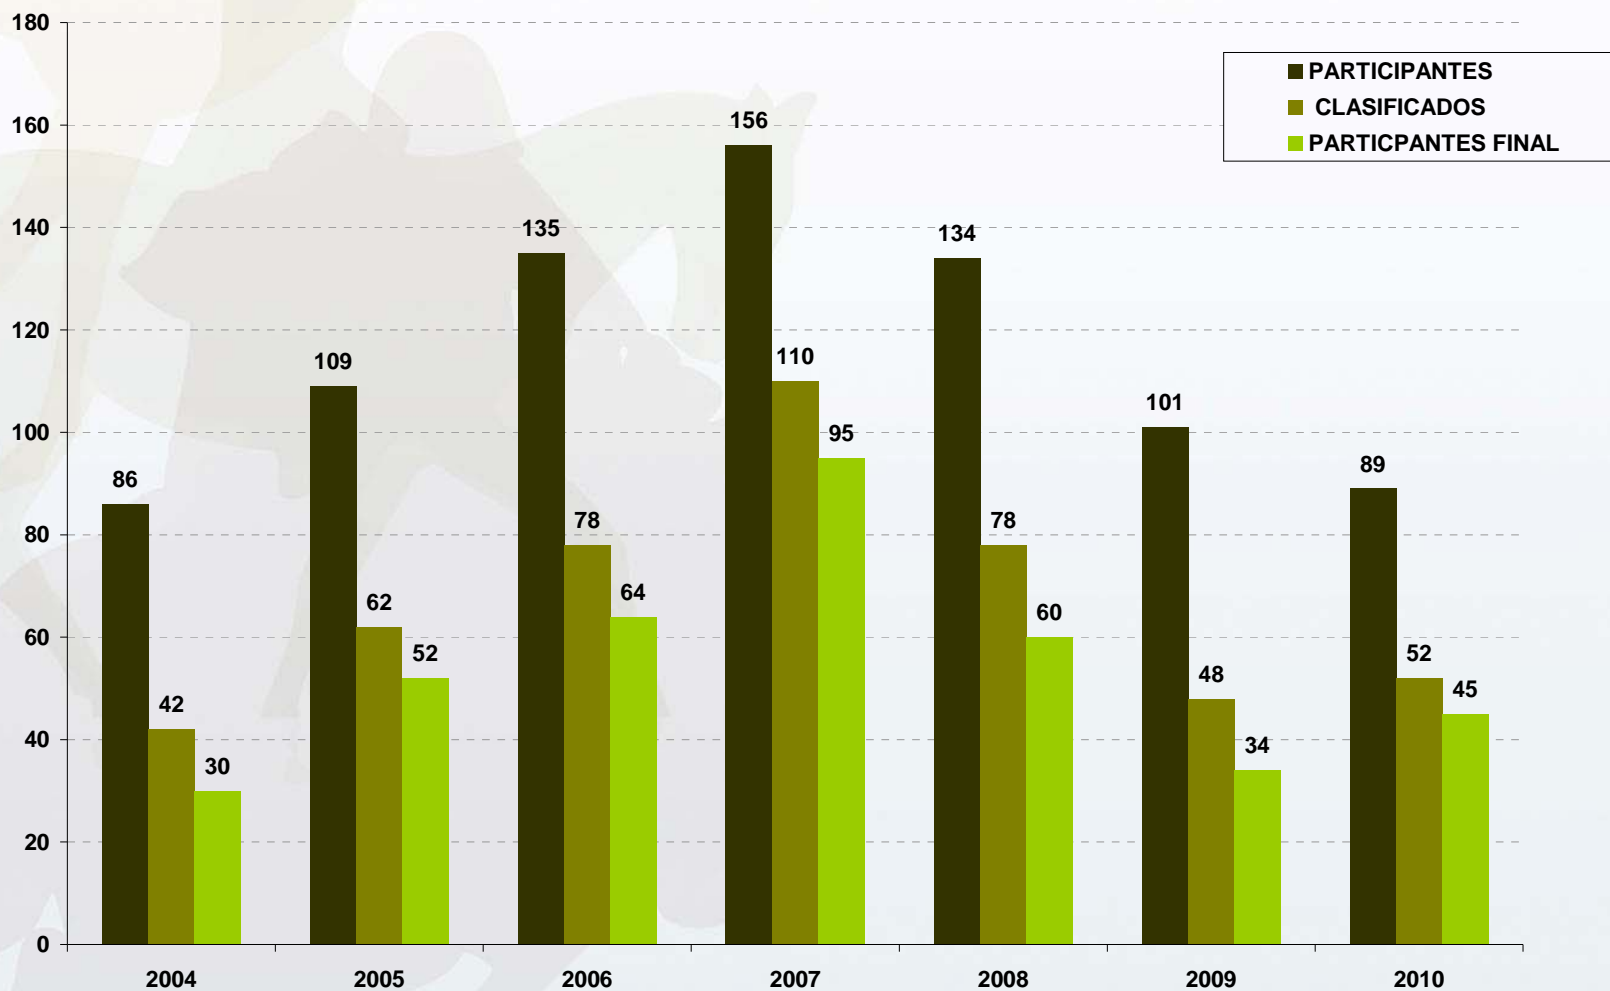

Nº Participantes-Clasificados-Participantes Final CCE