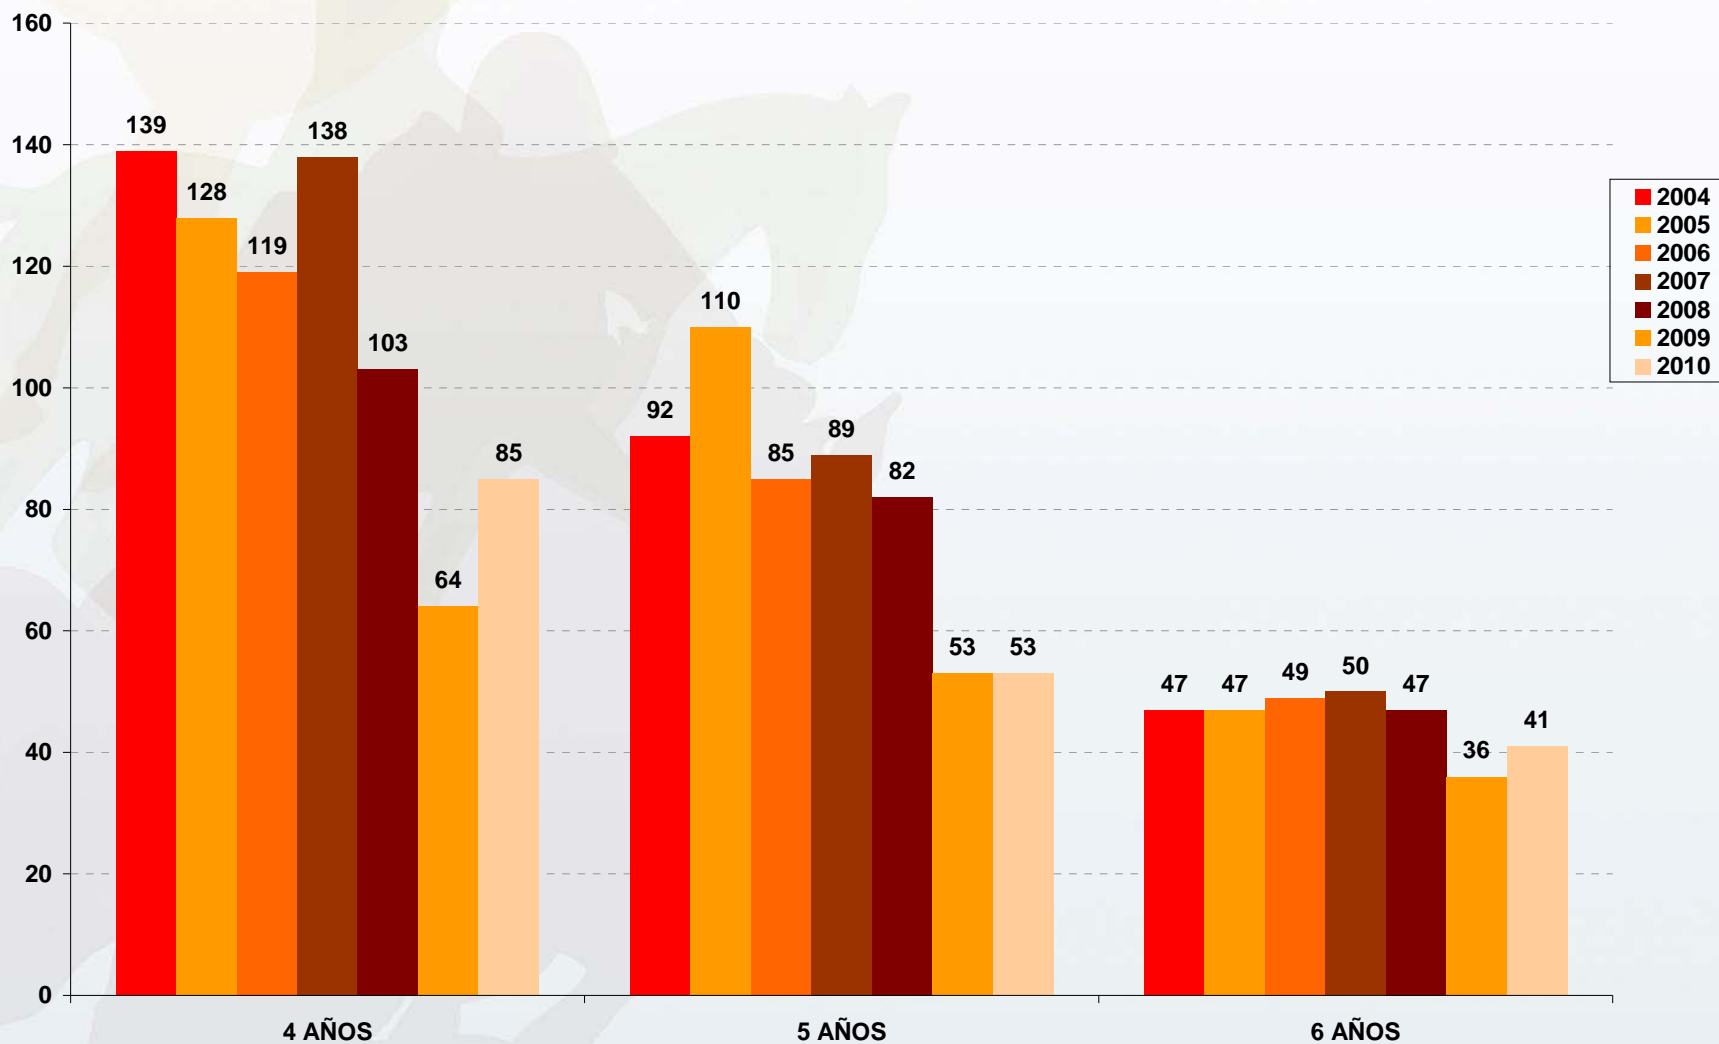

Pruebas de Selección de Caballos Jóvenes

Doma
Salto
CCE

2004-2010

Número de pruebas clasificatorias

PSCJ 2004-2010

Número de caballos participantes

Número de caballos participantes por edades en la disciplina de DOMA

PSCJ 2004-2010

Número de caballos participantes por edades en la disciplina de SALTO

Número de caballos participantes por edades en la disciplina de CCE

Número de participaciones por edades en la disciplina de DOMA