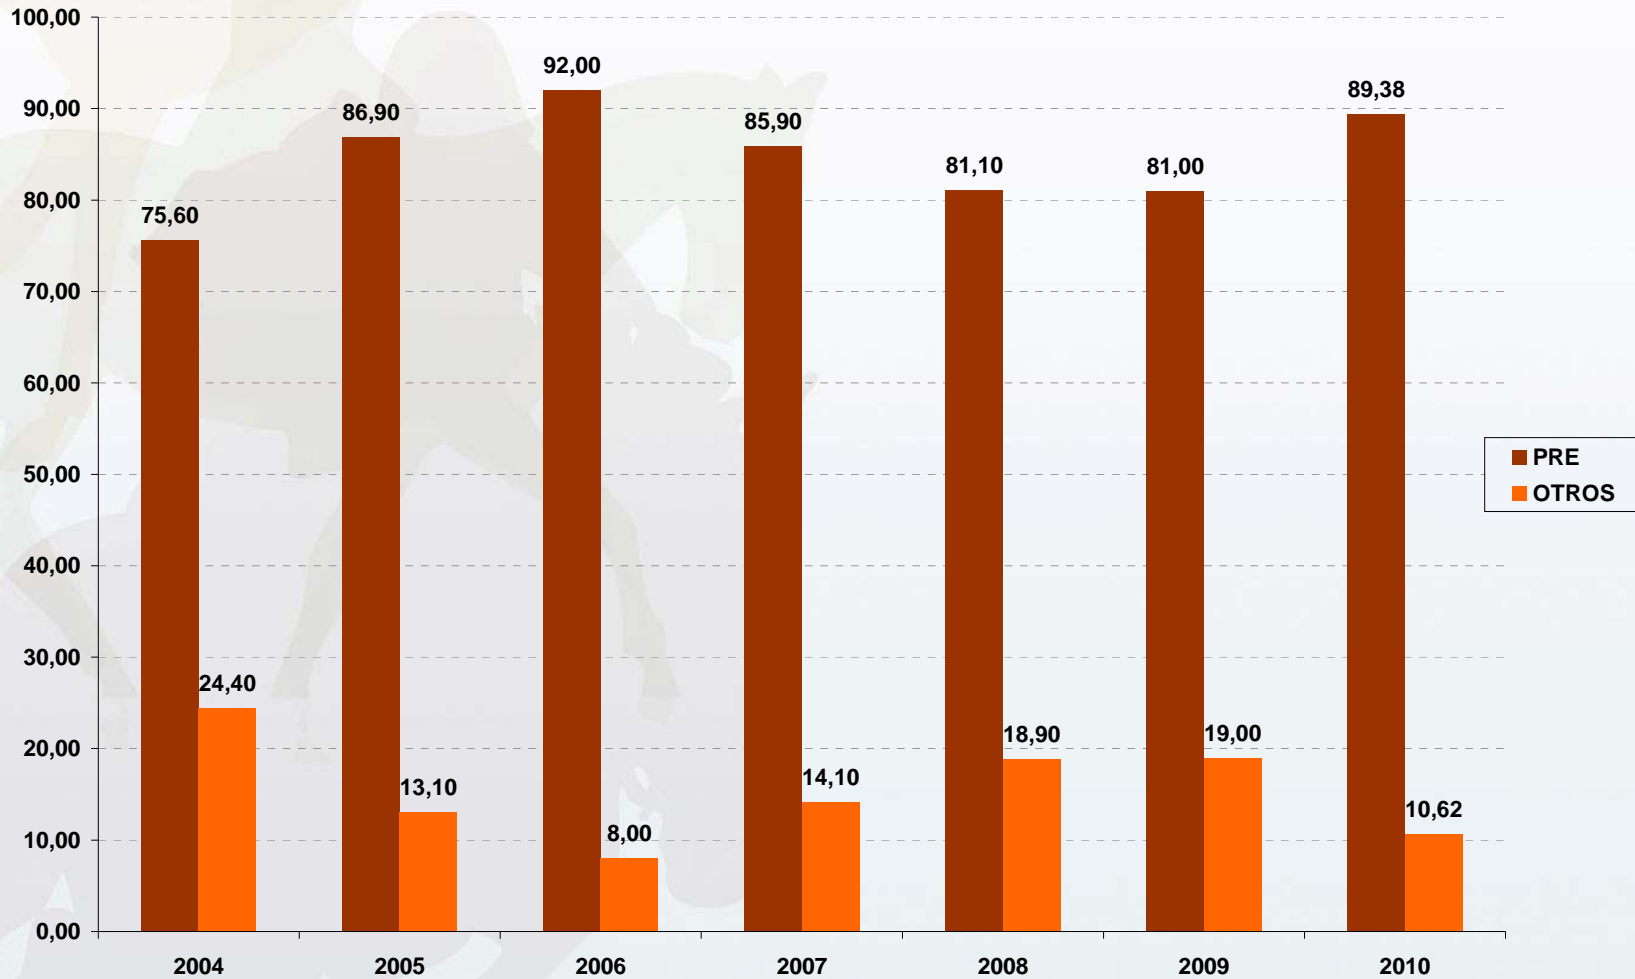

PSCJ 2004-2010

Participaciones medias por prueba y edades en la disciplina de SALTO

PSCJ 2004-2010

Participaciones medias por prueba y edades en la disciplina de CCE

Promedio de participación

Relación entre la raza predominante y otras razas en la disciplina de DOMA