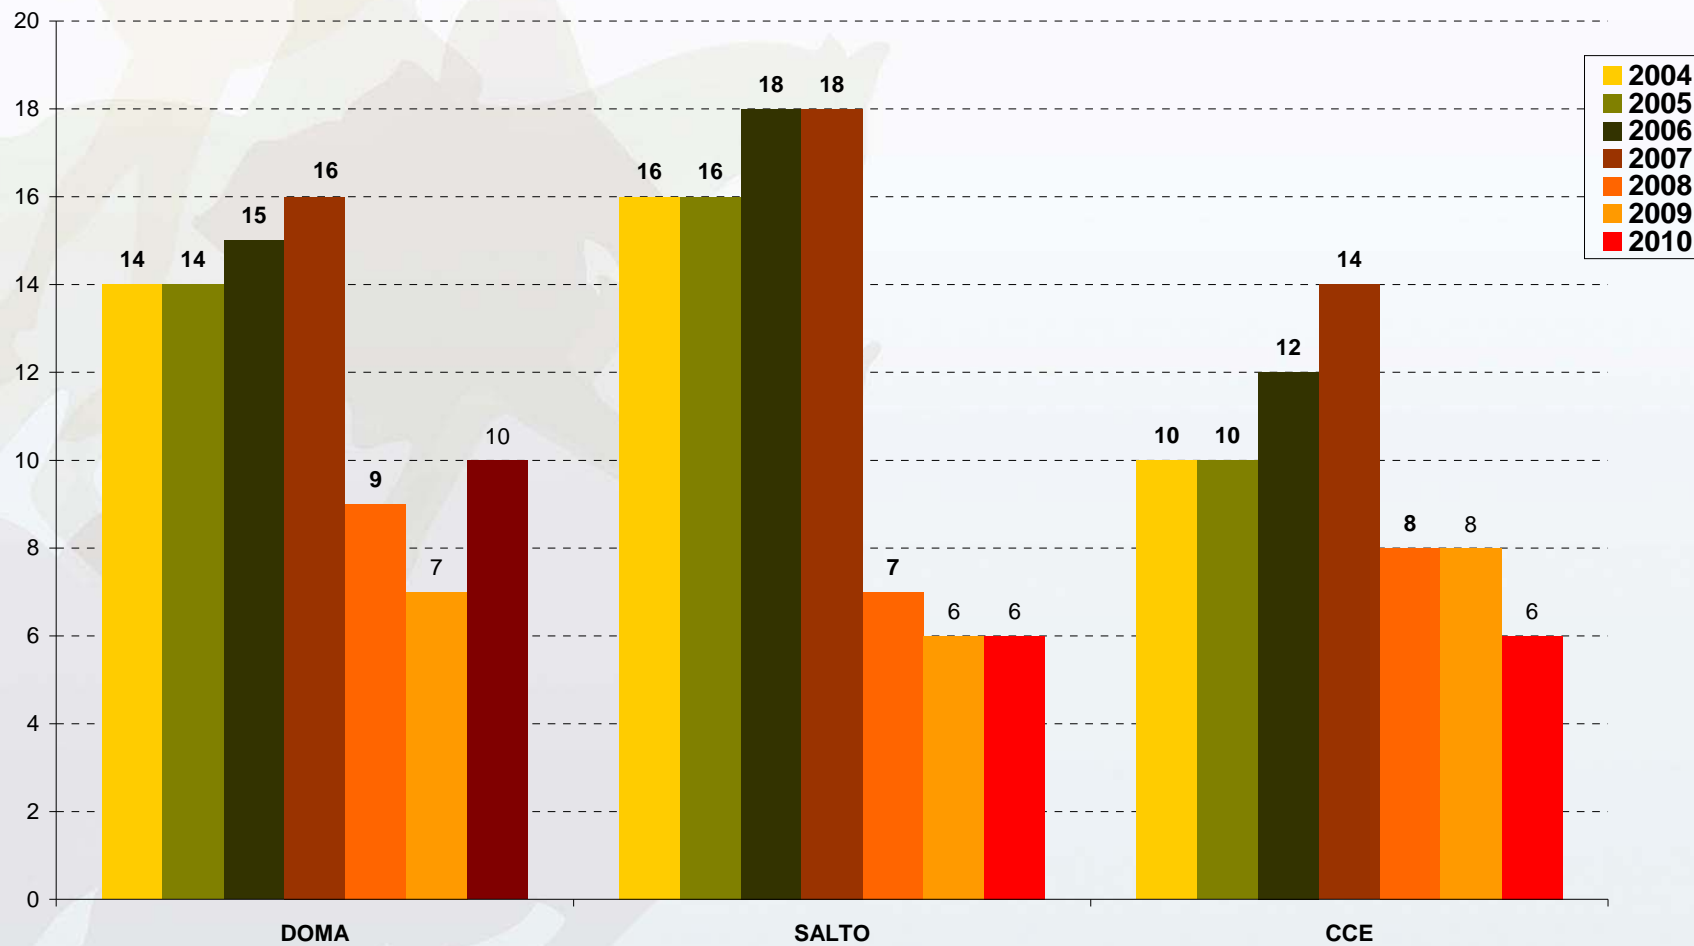

Pruebas de Selección de Caballos Jóvenes

Doma
Salto
CCE

2004-2010

Número de pruebas clasificatorias

PSCJ 2004-2010

Número de caballos participantes

Número de caballos participantes por edades en la disciplina de DOMA

PSCJ 2004-2010

Número de caballos participantes por edades en la disciplina de SALTO

Número de caballos participantes por edades en la disciplina de CCE

Número de participaciones por edades en la disciplina de DOMA