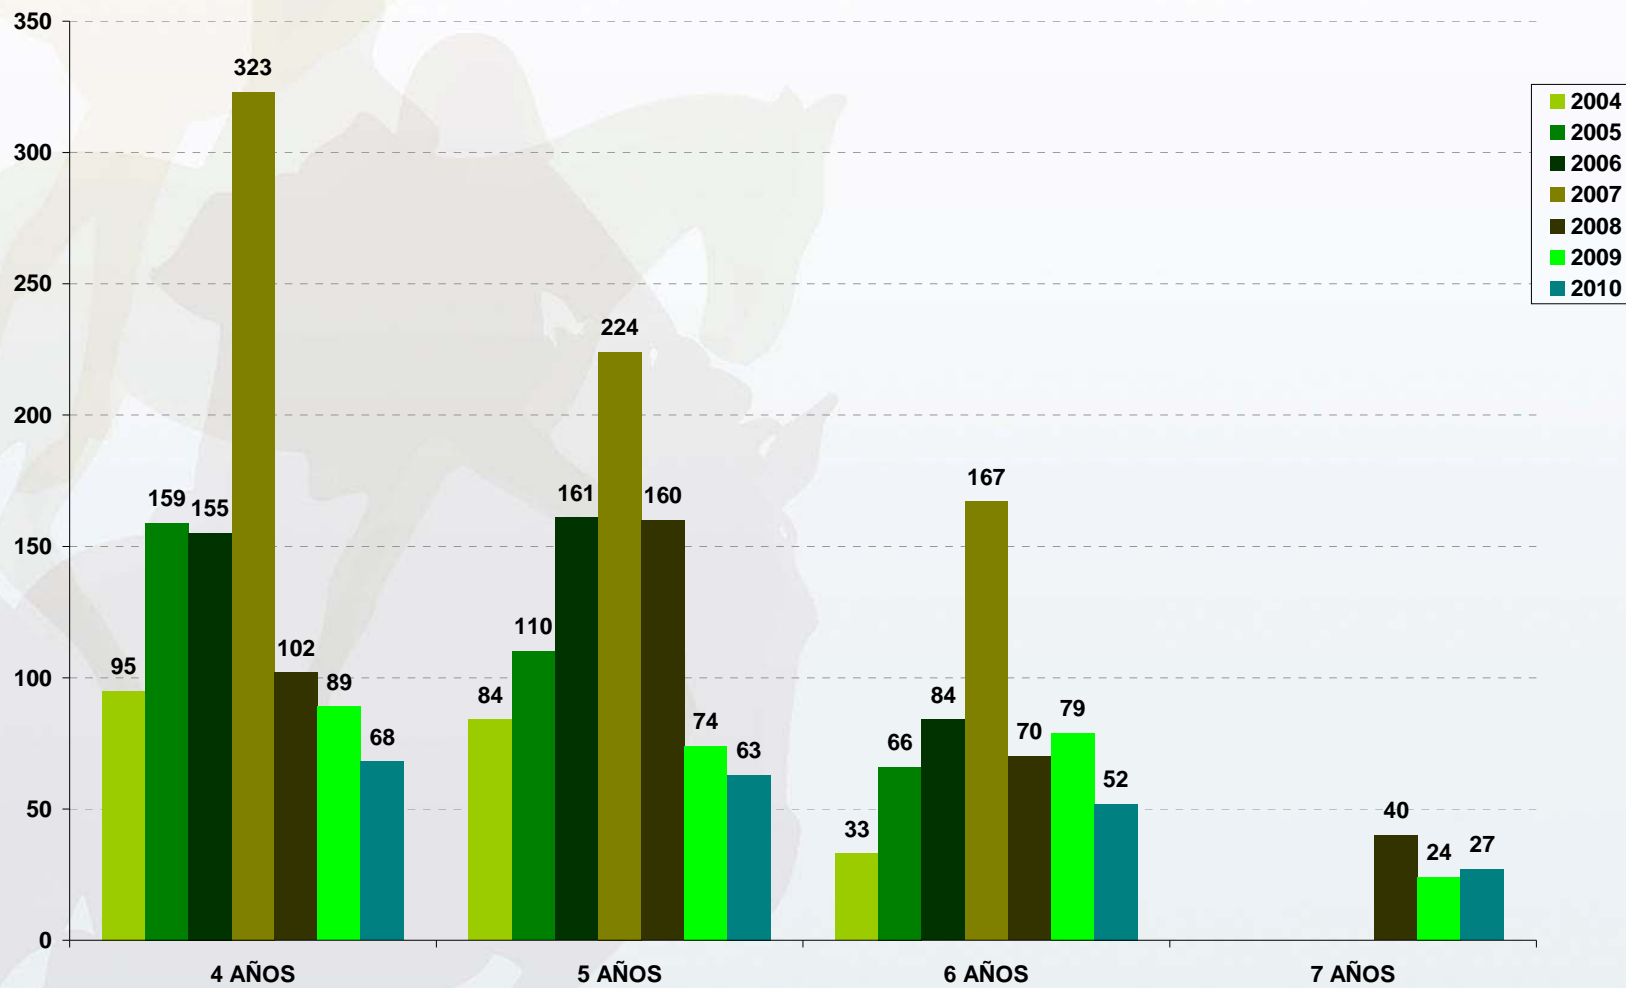

Pruebas de Selección de Caballos Jóvenes

Doma
Salto
CCE

2004-2010

Número de pruebas clasificatorias

PSCJ 2004-2010

Número de caballos participantes

Número de caballos participantes por edades en la disciplina de DOMA

PSCJ 2004-2010

Número de caballos participantes por edades en la disciplina de SALTO

Número de caballos participantes por edades en la disciplina de CCE

Número de participaciones por edades en la disciplina de DOMA

Número de participaciones por edades en la disciplina de SALTO

Número de participaciones por edades en la disciplina de CCE

PSCJ 2004-2010

Participaciones medias por prueba y edades en la disciplina de DOMA