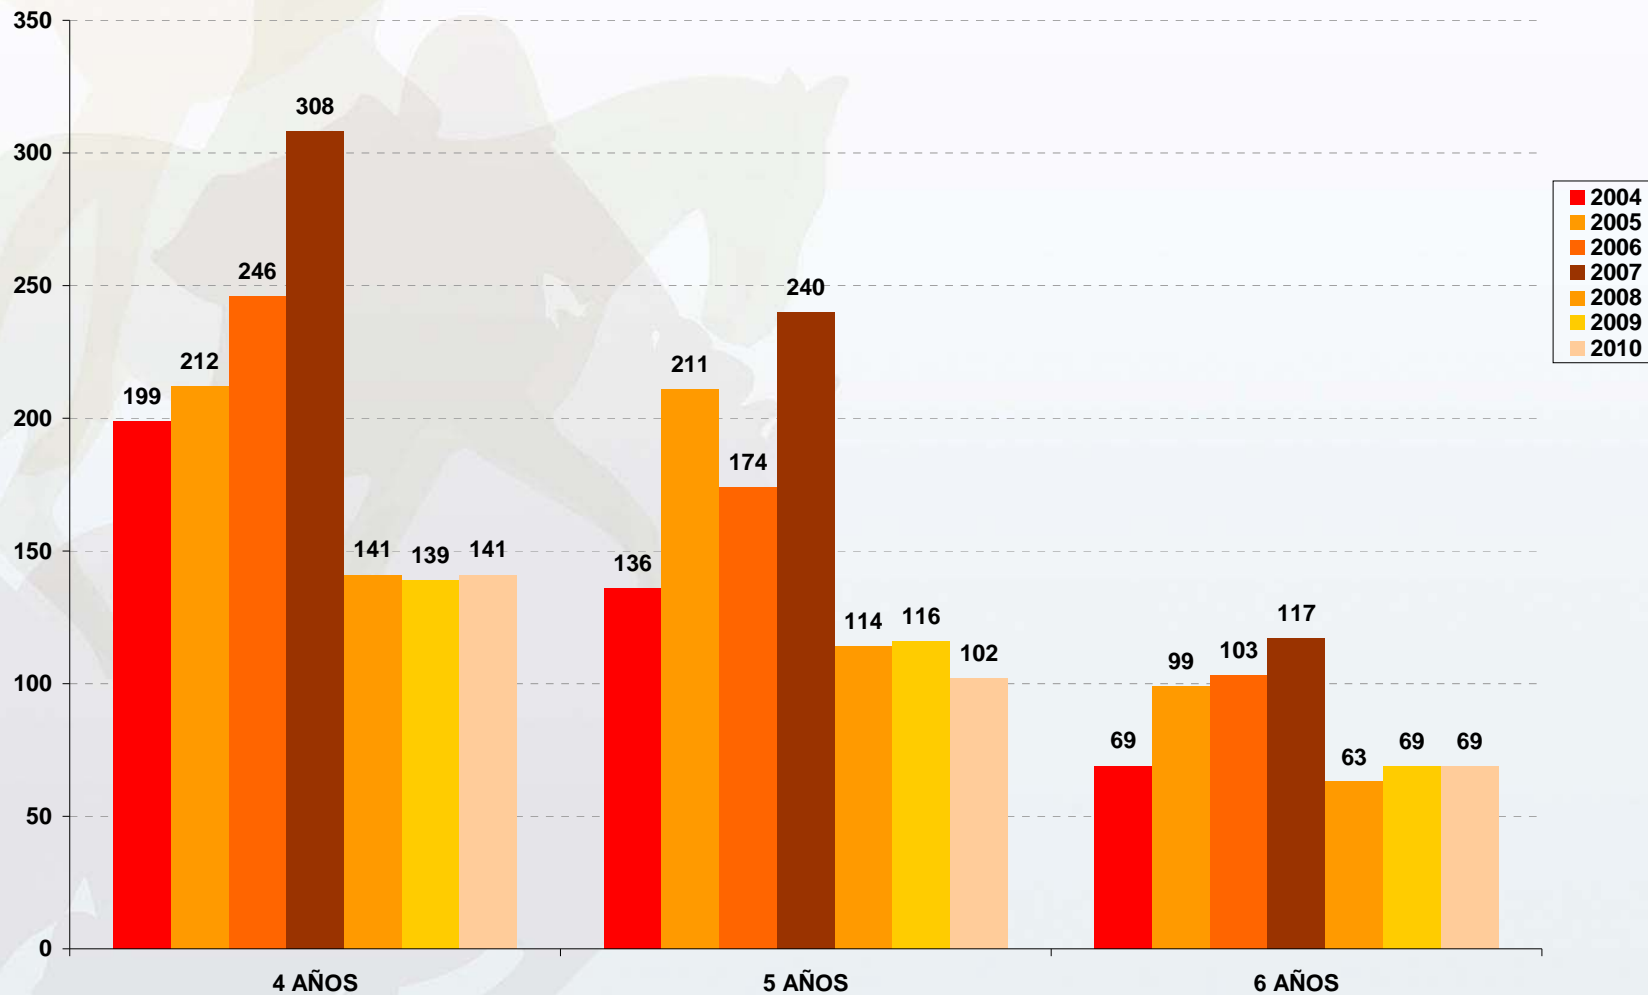

Pruebas de Selección de Caballos Jóvenes

Doma
Salto
CCE

2004-2010

Número de pruebas clasificatorias

PSCJ 2004-2010

Número de caballos participantes

Número de caballos participantes por edades en la disciplina de DOMA

PSCJ 2004-2010

Número de caballos participantes por edades en la disciplina de SALTO

Número de caballos participantes por edades en la disciplina de CCE

Número de participaciones por edades en la disciplina de DOMA

Número de participaciones por edades en la disciplina de SALTO

Número de participaciones por edades en la disciplina de CCE

PSCJ 2004-2010

Participaciones medias por prueba y edades en la disciplina de DOMA