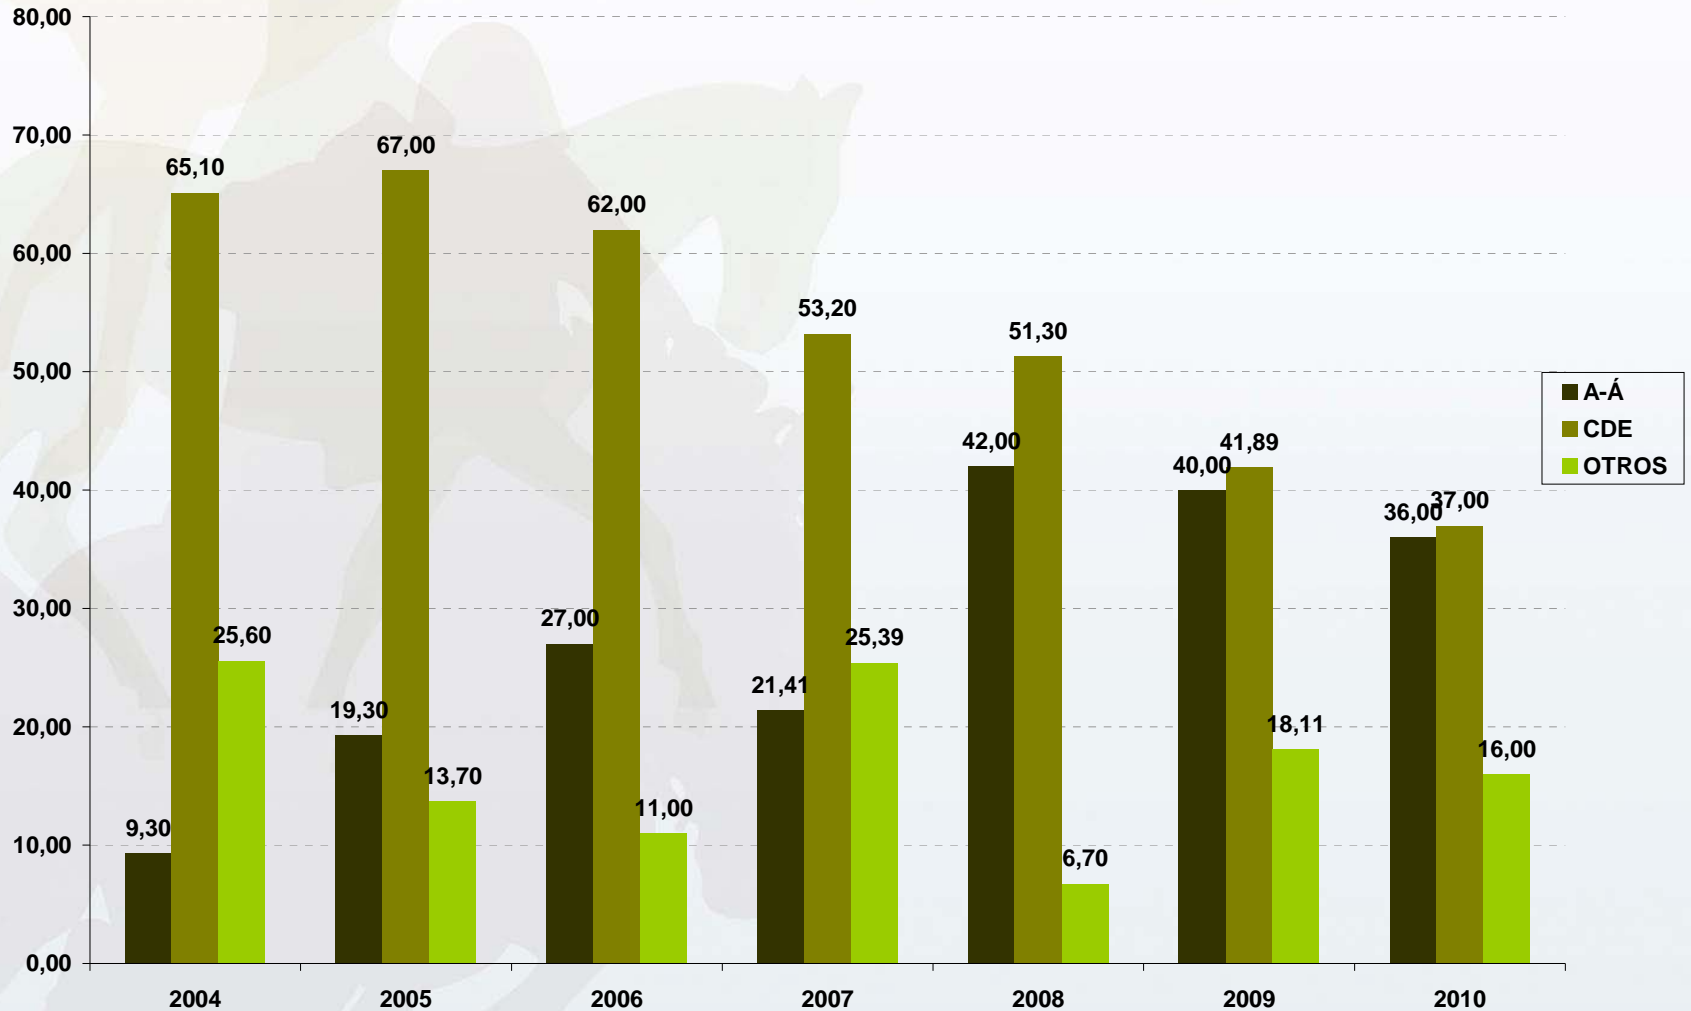

PSCJ 2004-2010

Participaciones medias por prueba y edades en la disciplina de SALTO

PSCJ 2004-2010

Participaciones medias por prueba y edades en la disciplina de CCE

Promedio de participación

Relación entre la raza predominante y otras razas en la disciplina de DOMA

Relación entre la raza predominante y otras razas en la disciplina de SALTO

Relación entre la raza predominante y otras razas en la disciplina de CCE

Nº Participantes-Clasificados-Participantes Final DOMA