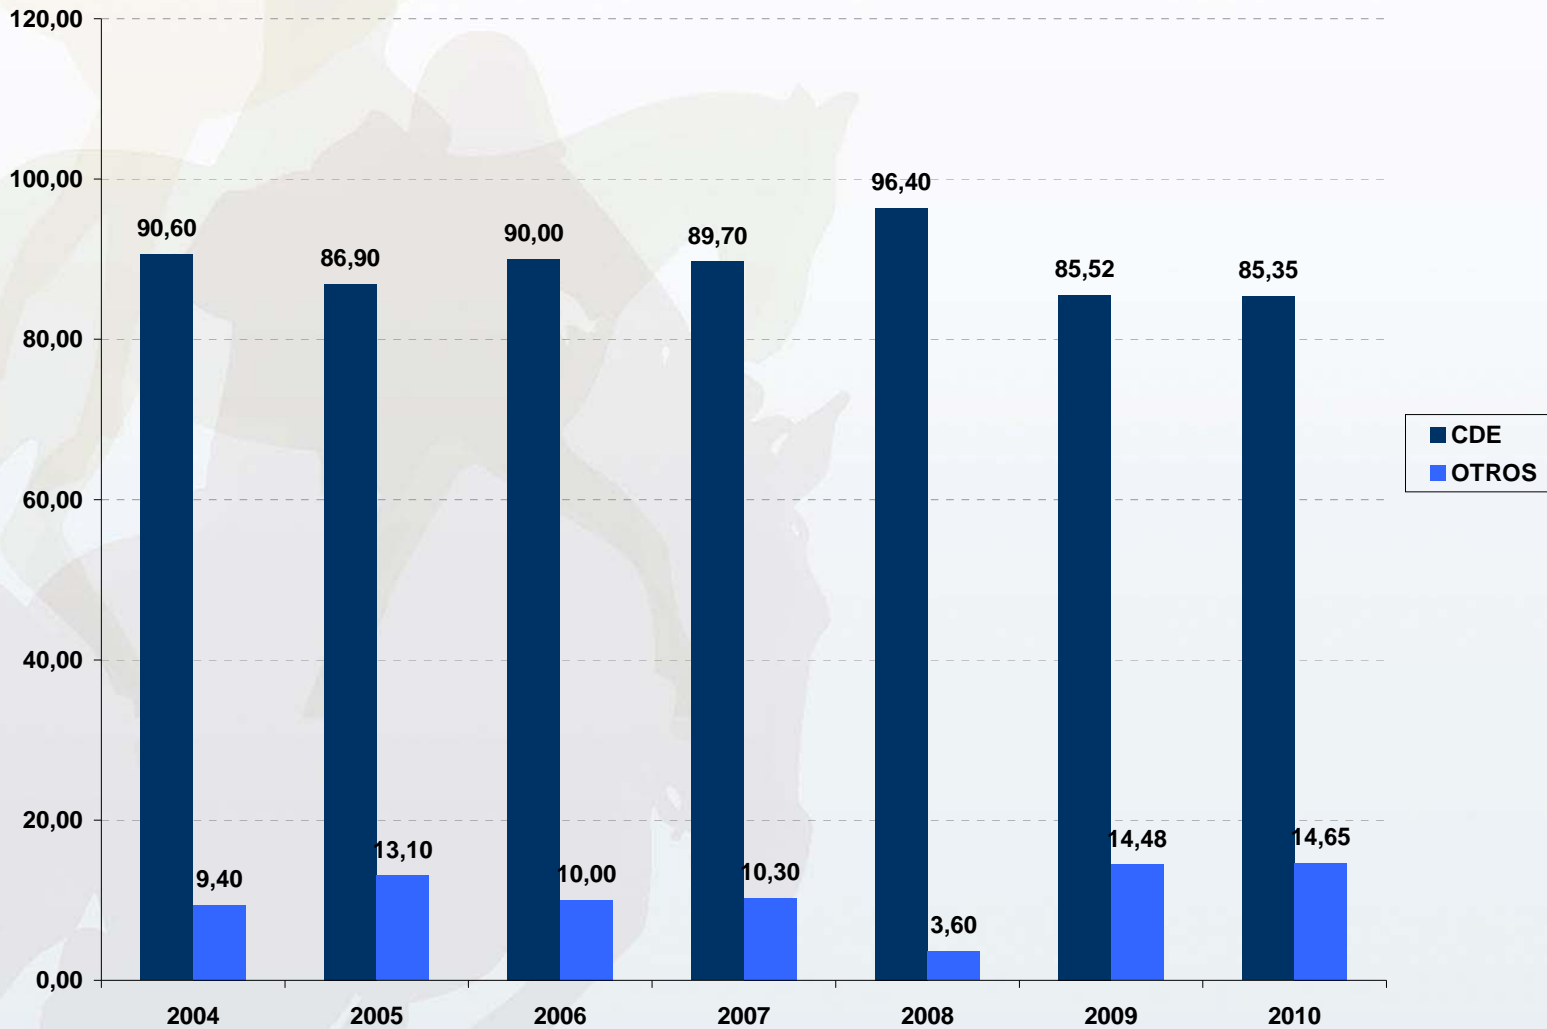

Relación entre la raza predominante y otras razas en la disciplina de SALTO