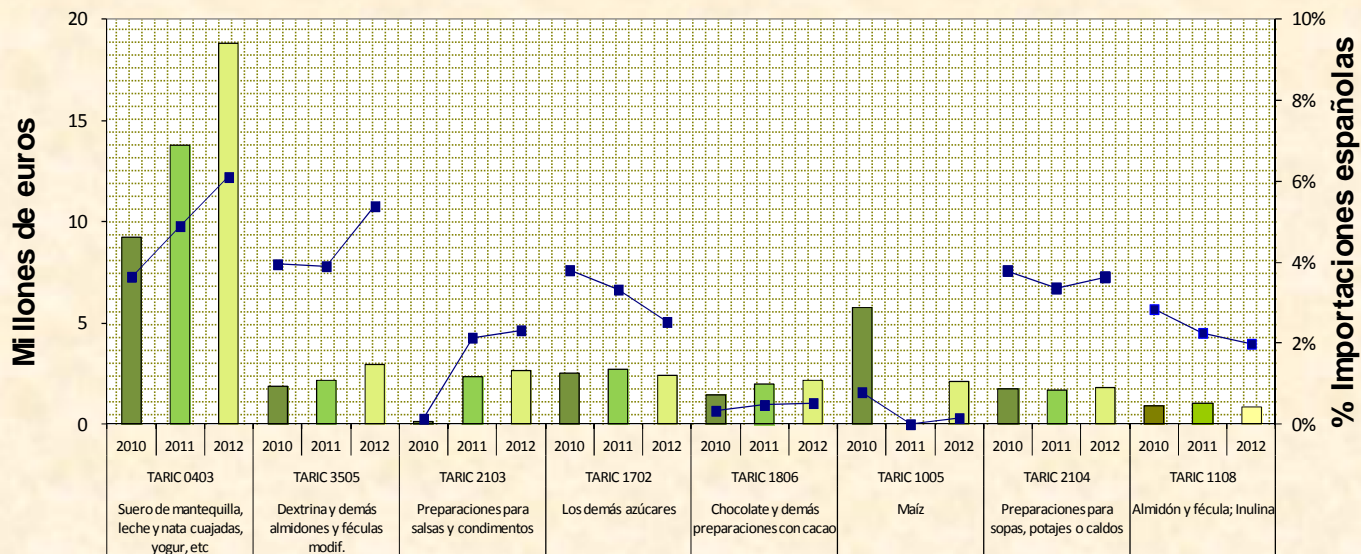

Fichas del Comercio Exterior Agrario y Pesquero de España con otros países: Eslovaquia

Todos los sectores	2010	2011	2012
Exportaciones (Millones €)	456	594	604
Importaciones (Millones €)	1.595	1.183	1.067
Saldo (Millones €)	-1.139	-589	-463
Total Comercio (Millones €)	1.595	1.777	1.671

Sector Agrario y Pesquero	2010	2011	2012
Exportaciones (Millones €)	67	86	90
Importaciones (Millones €)	27	27	37
Saldo (Millones €)	40	59	54
Total Comercio (Millones €)	94	112	127

Exportaciones

Importaciones