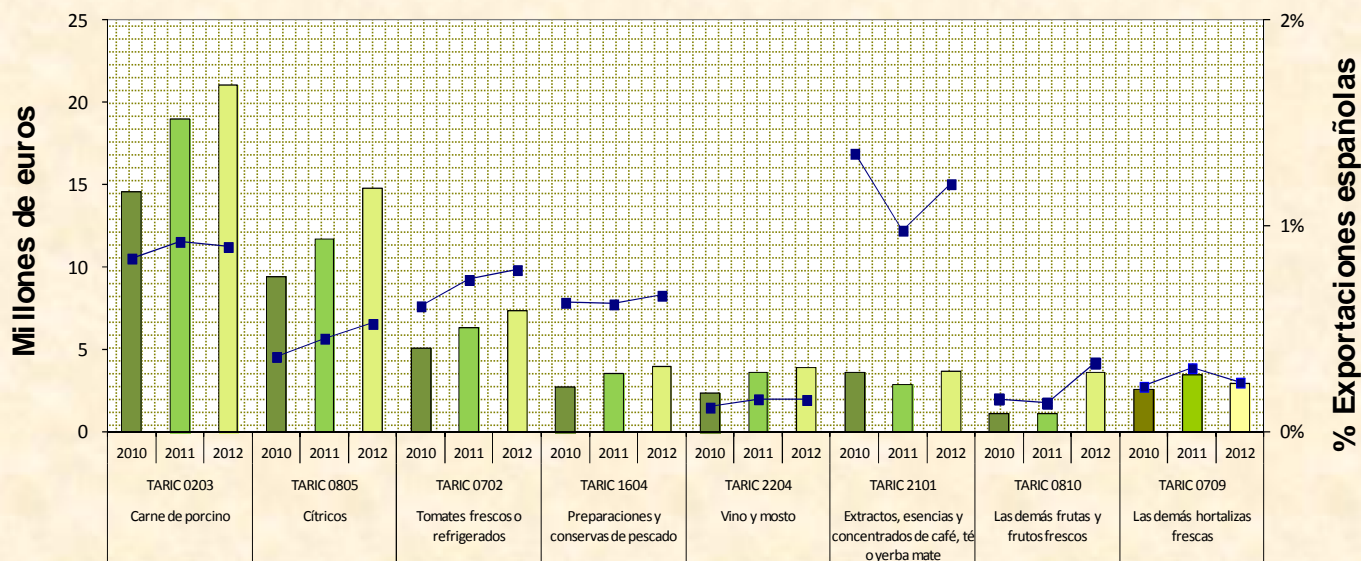

Fichas del Comercio Exterior Agrario y Pesquero de España con otros países: Eslovaquia

Todos los sectores	2010	2011	2012
Exportaciones (Millones €)	456	594	604
Importaciones (Millones €)	1.595	1.183	1.067
Saldo (Millones €)	-1.139	-589	-463
Total Comercio (Millones €)	1.595	1.777	1.671

Sector Agrario y Pesquero	2010	2011	2012
Exportaciones (Millones €)	67	86	90
Importaciones (Millones €)	27	27	37
Saldo (Millones €)	40	59	54
Total Comercio (Millones €)	94	112	127

Exportaciones

Importaciones