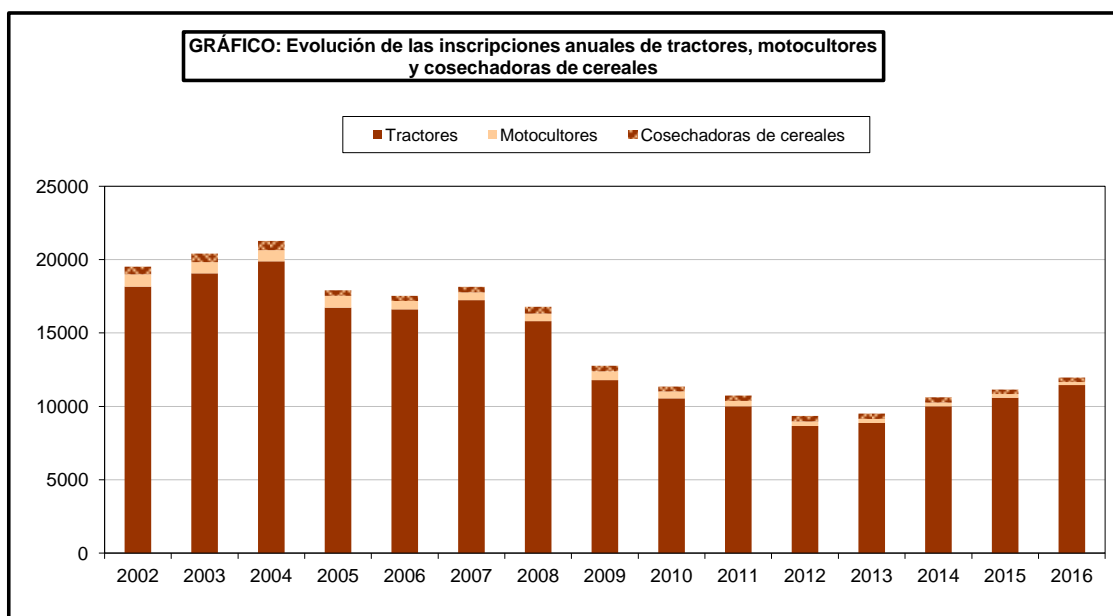

MEDIOS DE PRODUCCIÓN

15.6.2. TRACTORES, MOTOCULTORES Y COSECHADORAS DE CEREALES: Serie histórica de inscripciones anuales de tractores, motocultores y cosechadoras de cereales *

| Años | Tractores | | | | Motocultores | Cosechadoras de cereales |
|------|------------|------------|--------------------|--------|--------------|--------------------------|
| | De ruedas | | De cadenas y otros | Total | | |
| | Nacionales | Importados | | | | |
| 2002 | 728 | 17.071 | 363 | 18.162 | 830 | 525 |
| 2003 | 646 | 18.101 | 312 | 19.060 | 766 | 581 |
| 2004 | 570 | 18.941 | 370 | 19.881 | 769 | 620 |
| 2005 | 301 | 16.153 | 275 | 16.729 | 800 | 381 |
| 2006 | 281 | 15.946 | 378 | 16.605 | 570 | 361 |
| 2007 | 211 | 16.565 | 465 | 17.241 | 525 | 385 |
| 2008 | 178 | 15.291 | 330 | 15.799 | 525 | 463 |
| 2009 | 153 | 11.402 | 229 | 11.784 | 603 | 384 |
| 2010 | 121 | 10.217 | 210 | 10.548 | 463 | 336 |
| 2011 | 91 | 9.759 | 152 | 10.002 | 366 | 362 |
| 2012 | 71 | 8.475 | 109 | 8.655 | 315 | 380 |
| 2013 | 55 | 8.629 | 175 | 8.859 | 287 | 361 |
| 2014 | 73 | 9.698 | 233 | 10.004 | 248 | 360 |
| 2015 | 59 | 10.134 | 394 | 10.587 | 257 | 305 |
| 2016 | 31 | 10.906 | 512 | 11.449 | 209 | 302 |

*Datos revisados desde 2006. En el apartado Motocultores se incluyen Motocultores, Motoazadas, Mosegadoras y otras.

* Los datos recogidos corresponden a las inscripciones habidas en los Registros Oficiales de Maquinaria Agrícola (ROMA) regulados recientemente, mediante el Real Decreto 1013/2009, de 19 de junio, sobre caracterización y registro de la maquinaria agrícola, actualizando y complementando una antigua orden ministerial del año 1987.