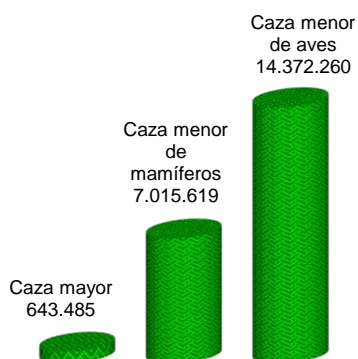

### 6.5.3. Número de capturas, peso total, peso medio, valor económico y precio medio según especie cinegética, 2016

Especie	Número de capturas	Peso total (kg)	Peso medio (kg/ud)	Valor (euros)	Precio medio (euros/ud)
<b>Caza mayor</b>					
Arruí	500	22.500	45		
Cabra asilvestrada	1.712				
Cabra Montés	8.686	390.870	45	390.870	45
Ciervo	182.458	16.421.220	90	32.842.440	180
Corzo	58.175	1.279.850	22	3.606.850	62
Gamo	23.139	1.180.089	51	2.313.900	100
Jabalí	354.648	17.732.400	50	17.732.400	50
Lobo	129				
Muflón	12.264	429.240	35	233.016	19
Rebeco	1.774				
<b>Total caza mayor</b>	<b>643.485</b>	<b>37.456.169</b>		<b>57.119.476</b>	
<b>Caza menor de mamíferos</b>					
Conejo	6.023.123	9.034.685	2	21.080.931	4
Liebre	743.959	1.859.898	3	4.091.775	6
Zorro	248.537	1.242.685	5		
<b>Total caza menor de mamíferos</b>	<b>7.015.619</b>	<b>12.137.267</b>		<b>25.172.705</b>	
<b>Caza menor de aves</b>					
Acuáticas y anátidas	259.810	259.810	1,00	2.078.480	8,00
Avefría	9.991	1.998	0,20		
Becada	90.900	27.270	0,30	204.525	2,25
Codorniz	1.119.310	123.124	0,11	1.678.965	1,50
Córvidos	457.590	0			
Estornino	298.623	26.876	0,09	149.312	0,50
Faisán	103.964	124.757	1,20	233.919	2,25
Paloma	2.739.166	1.369.583	0,50	3.560.916	1,30
Perdiz	2.702.038	1.215.917	0,45	5.944.484	2,20
Tórtola comun	890.913	106.910	0,12	890.913	1,00
Zorzal	5.484.845	438.788	0,08	2.742.423	0,50
Otros	215.110				
<b>Total caza menor de aves</b>	<b>14.372.260</b>	<b>3.695.032</b>		<b>17.483.935</b>	
<b>TOTAL</b>	<b>22.031.364</b>	<b>53.288.468</b>		<b>99.776.116</b>	

**GRÁFICO: Número de capturas de especies cinegéticas. Año 2016 (kg)**

**GRÁFICO: Valor de capturas de especies cinegéticas. Año 2016 (euros)**