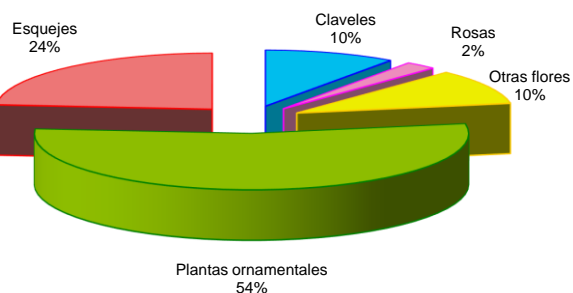

## SUPERFICIES Y PRODUCCIONES DE CULTIVOS

### 7.7.1.1. FLORES Y PLANTAS ORNAMENTALES: Resumen nacional de superficie y producción, 2018

Cultivos	Superficie (áreas)				Rendimiento (docenas/área)			Producción (miles de docenas)
	Secano	Regadío		Total	Secano	Regadío		
		Aire libre	Protegido			Aire libre	Protegido	
Claveles tipo americano	-	-	-	12.974	-	-	-	18.413
Claveles tipo Anita	-	-	-	-	-	-	-	-
Otras variedades de claveles	-	-	-	24.470	-	-	-	29.630
<b>TOTAL CLAVELES</b>	-	<b>5.580</b>	<b>31.864</b>	<b>37.444</b>	-	<b>448</b>	-	<b>48.043</b>
Rosas Baccara o Meiland	-	-	-	93	-	-	-	43
Otras variedades de rosas	-	-	-	12.802	-	-	-	11.297
<b>TOTAL ROSA</b>	-	<b>1.480</b>	<b>11.415</b>	<b>12.895</b>	-	<b>353</b>	-	<b>11.340</b>
<b>OTRAS FLORES</b>	<b>103</b>	<b>31.398</b>	<b>48.427</b>	<b>79.928</b>	<b>90</b>	<b>368</b>	-	<b>49.647</b>
<b>TOTAL FLORES</b>	<b>103</b>	<b>38.458</b>	<b>91.706</b>	<b>130.267</b>	-	-	-	<b>109.030</b>
<b>PLANTAS ORNAMENTALES</b>	<b>200</b>	<b>351.094</b>	<b>140.819</b>	<b>492.113</b>	<b>150</b>	<b>367</b>	-	<b>265.042</b>
<b>ESQUEJES</b>	-	<b>5.125</b>	<b>4.705</b>	<b>9.830</b>	-	<b>1.270</b>	-	<b>116.318</b>

(1) En plantas ornamentales y esquejes, rendimiento en plantas/área y producción en miles de plantas.

**GRÁFICO: Distribución de la producción de flores y plantas ornamentales**

**GRÁFICO: Distribución de la superficie de flores y plantas ornamentales**