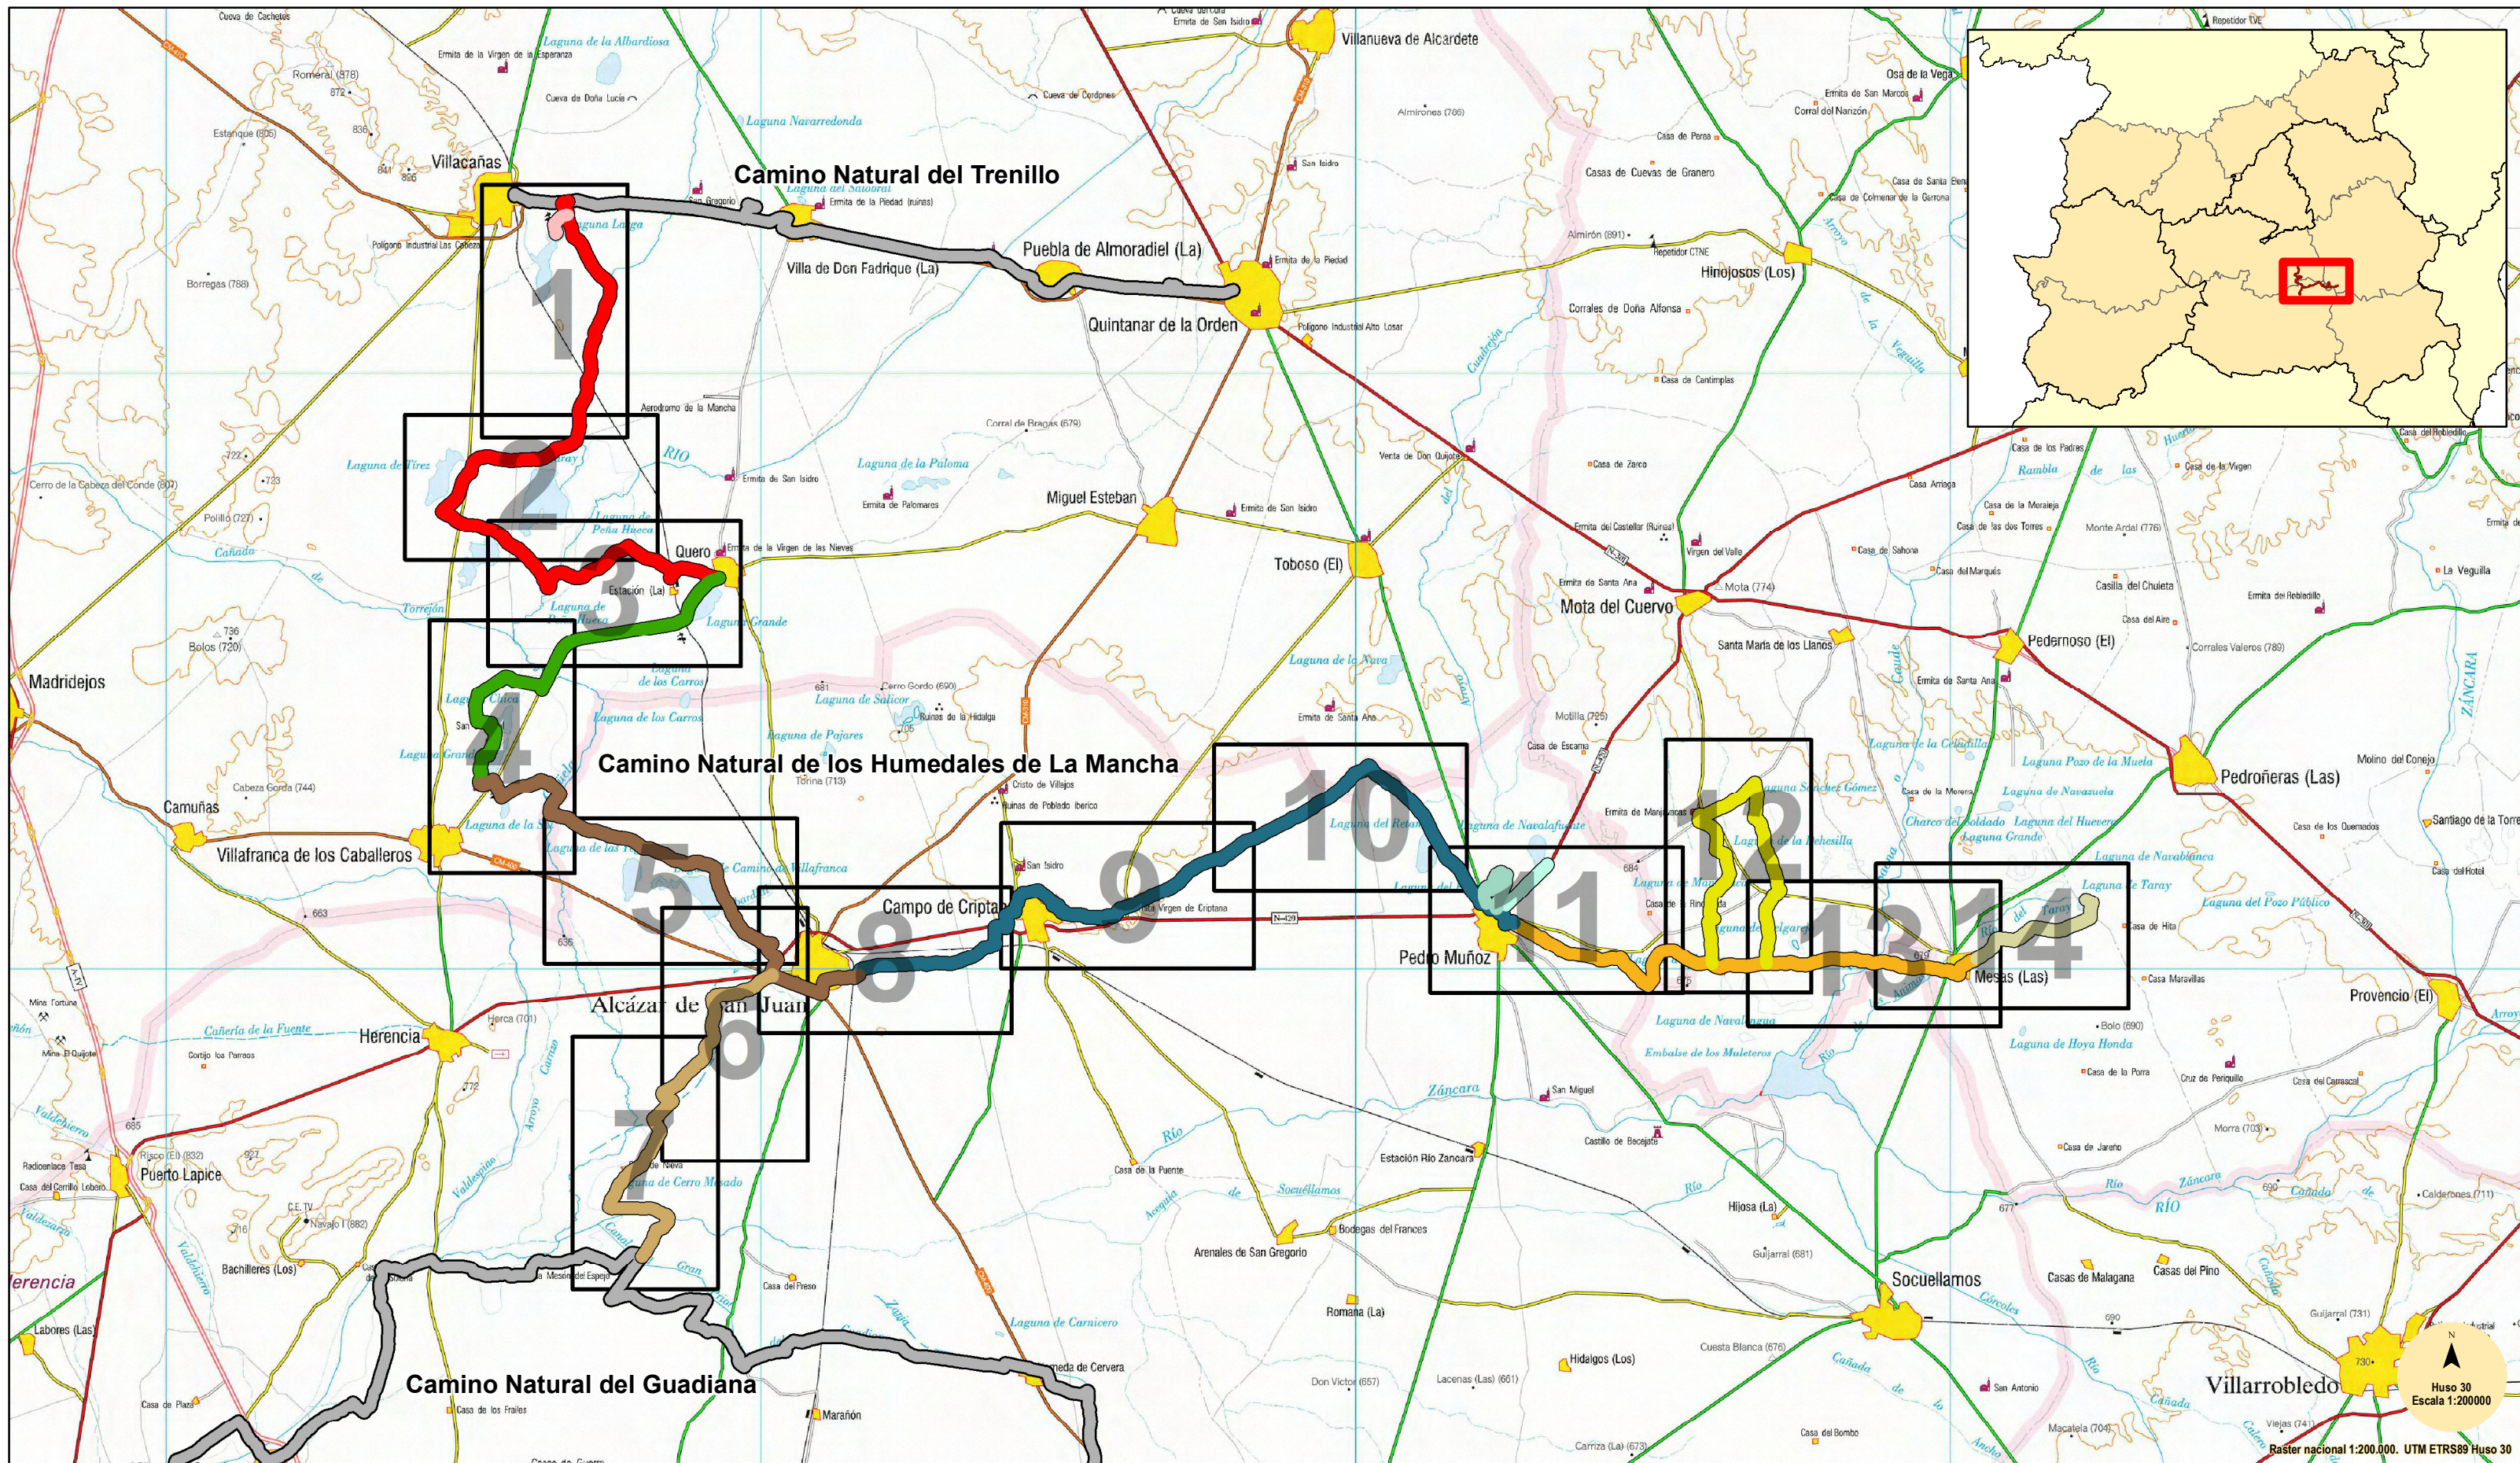

SECTOR VI CENTRO PENINSULAR
Camino Natural de los Humedales de La Mancha

Huso 30
Escala 1:200000