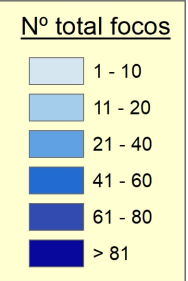

Focos de EEB por provincia desde el año 2000

Total: 803 focos
 A 31 de diciembre 2023

EEB Clásica
 EEB Atípica