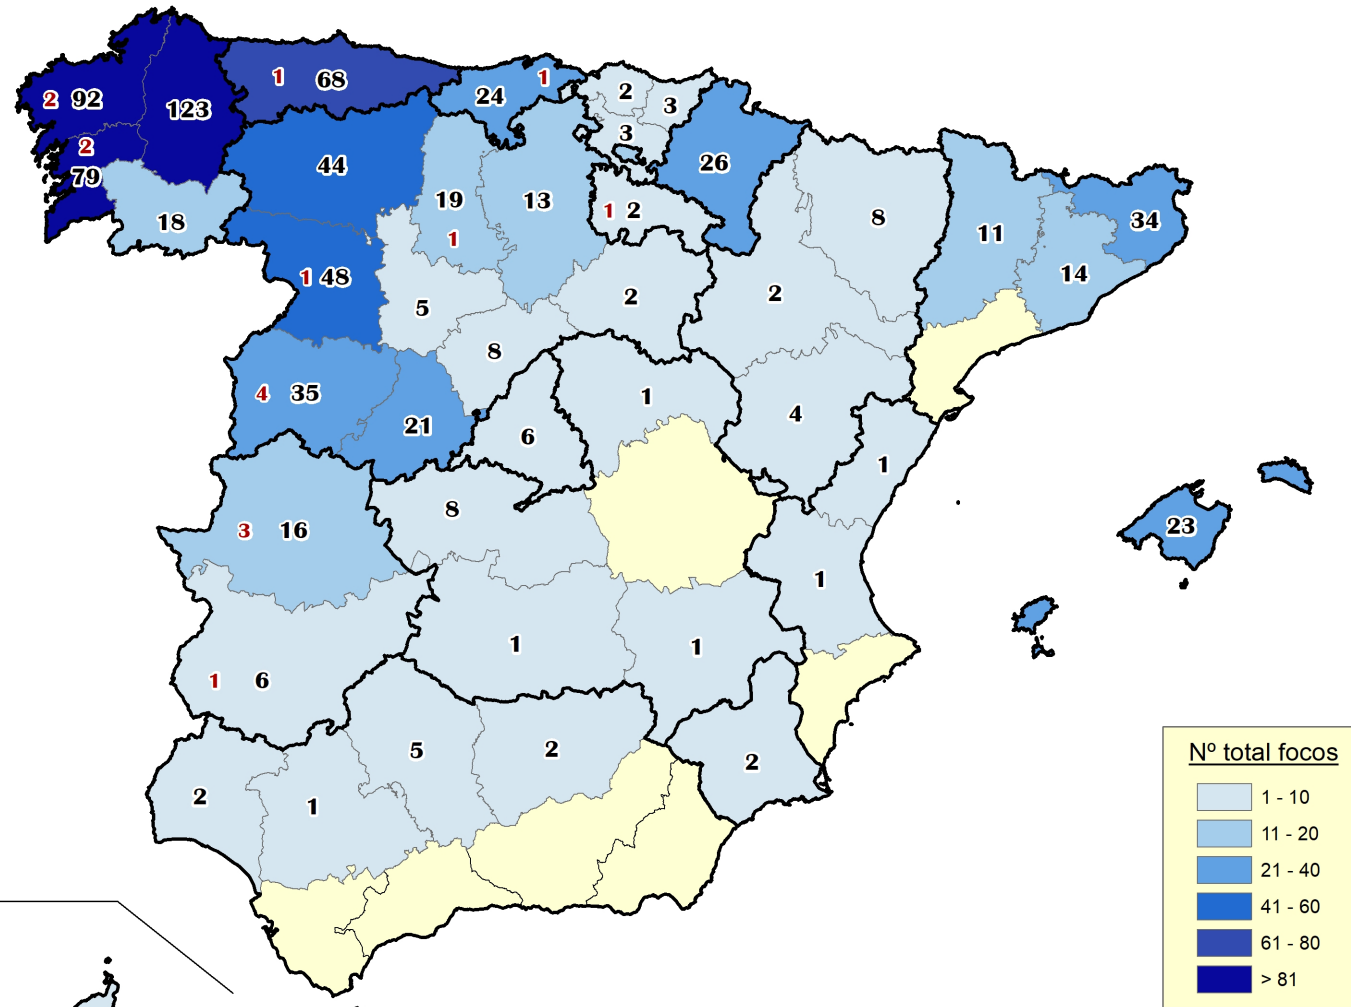

Focos de EEB por provincia desde el año 2000

Total: 803 focos
 A 31 de diciembre 2023

EEB Clásica
 EEB Atípica